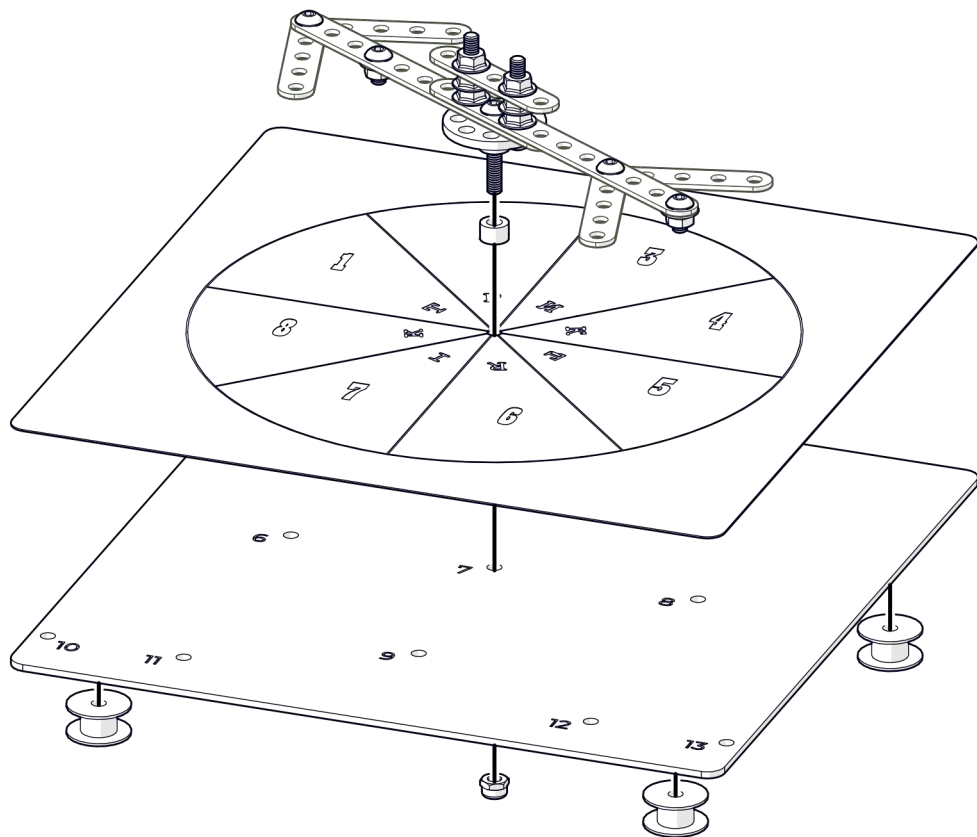

Викторина

Инструкция по сборке

Перечень деталей

| Название детали | Изображение | Количество (шт.) | Название детали | Изображение | Количество (шт.) |
|----------------------|---|------------------|----------------------------|---|------------------|
| Пластина 1x5 |  | 1 | Планшайба |  | 1 |
| Пластина 1x11 |  | 2 | Шкив |  | 4 |
| Угол плоский 90° 5x5 |  | 2 | Основание №1 210x210 мм |  | 1 |
| Винт М4x8 |  | 4 | Игровые поля и шаблоны |  | 1 |
| Винт М4x25 |  | 3 | | | |
| Гайка М4 фланцевая |  | 10 | | | |
| Гайка М4 стопорная |  | 1 | | | |
| Кольцо 5 мм |  | 1 | | | |

1

| | | | | | | |
|----|----|----|----|----|----|-----|
| | | | | | | |
| 1x | 2x | 2x | 1x | 4x | 3x | 10x |

2

1x

4x

1x

1x

1x