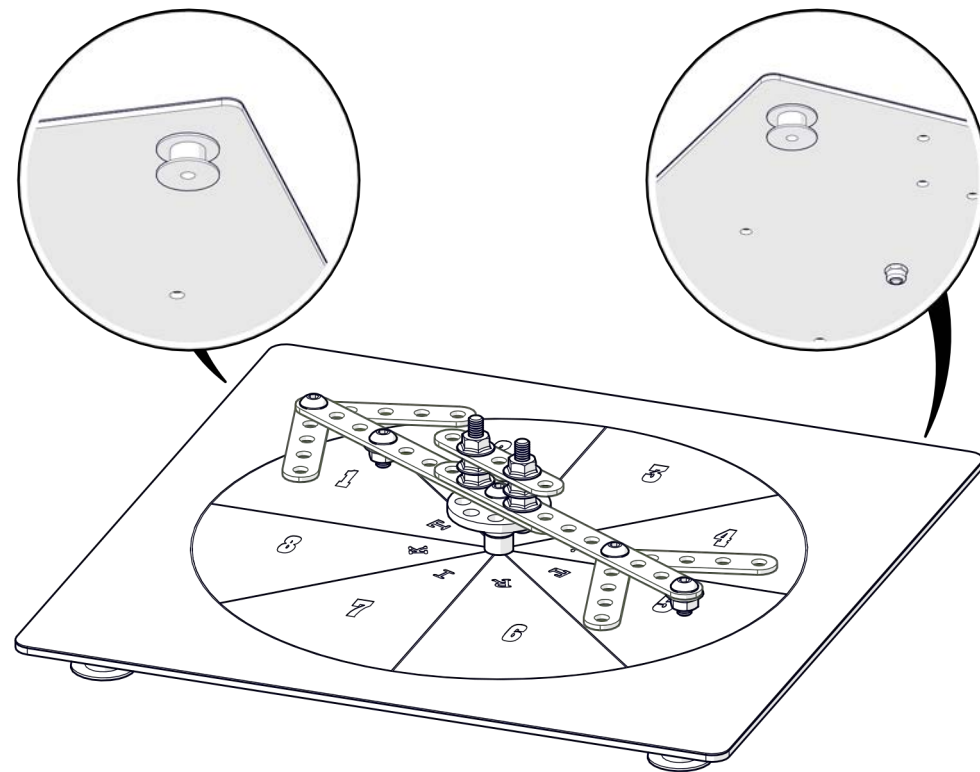

Викторина

Инструкция по сборке

Перечень деталей

| Название детали | Изображение | Количество (шт.) | Название детали | Изображение | Количество (шт.) |
|----------------------|---|------------------|----------------------------|---|------------------|
| Пластина 1x5 |  | 1 | Планшайба |  | 1 |
| Пластина 1x11 |  | 2 | Шкив |  | 4 |
| Угол плоский 90° 5x5 |  | 2 | Основание №1 210x210 мм |  | 1 |
| Винт М4x8 |  | 4 | Игровые поля и шаблоны |  | 1 |
| Винт М4x25 |  | 3 | | | |
| Гайка М4 фланцевая |  | 10 | | | |
| Гайка М4 стопорная |  | 1 | | | |
| Кольцо 5 мм |  | 1 | | | |

1

| | | | | | | |
|----|----|----|----|----|----|-----|
| | | | | | | |
| 1x | 2x | 2x | 1x | 4x | 3x | 10x |

2

1x

4x

1x

1x

1x