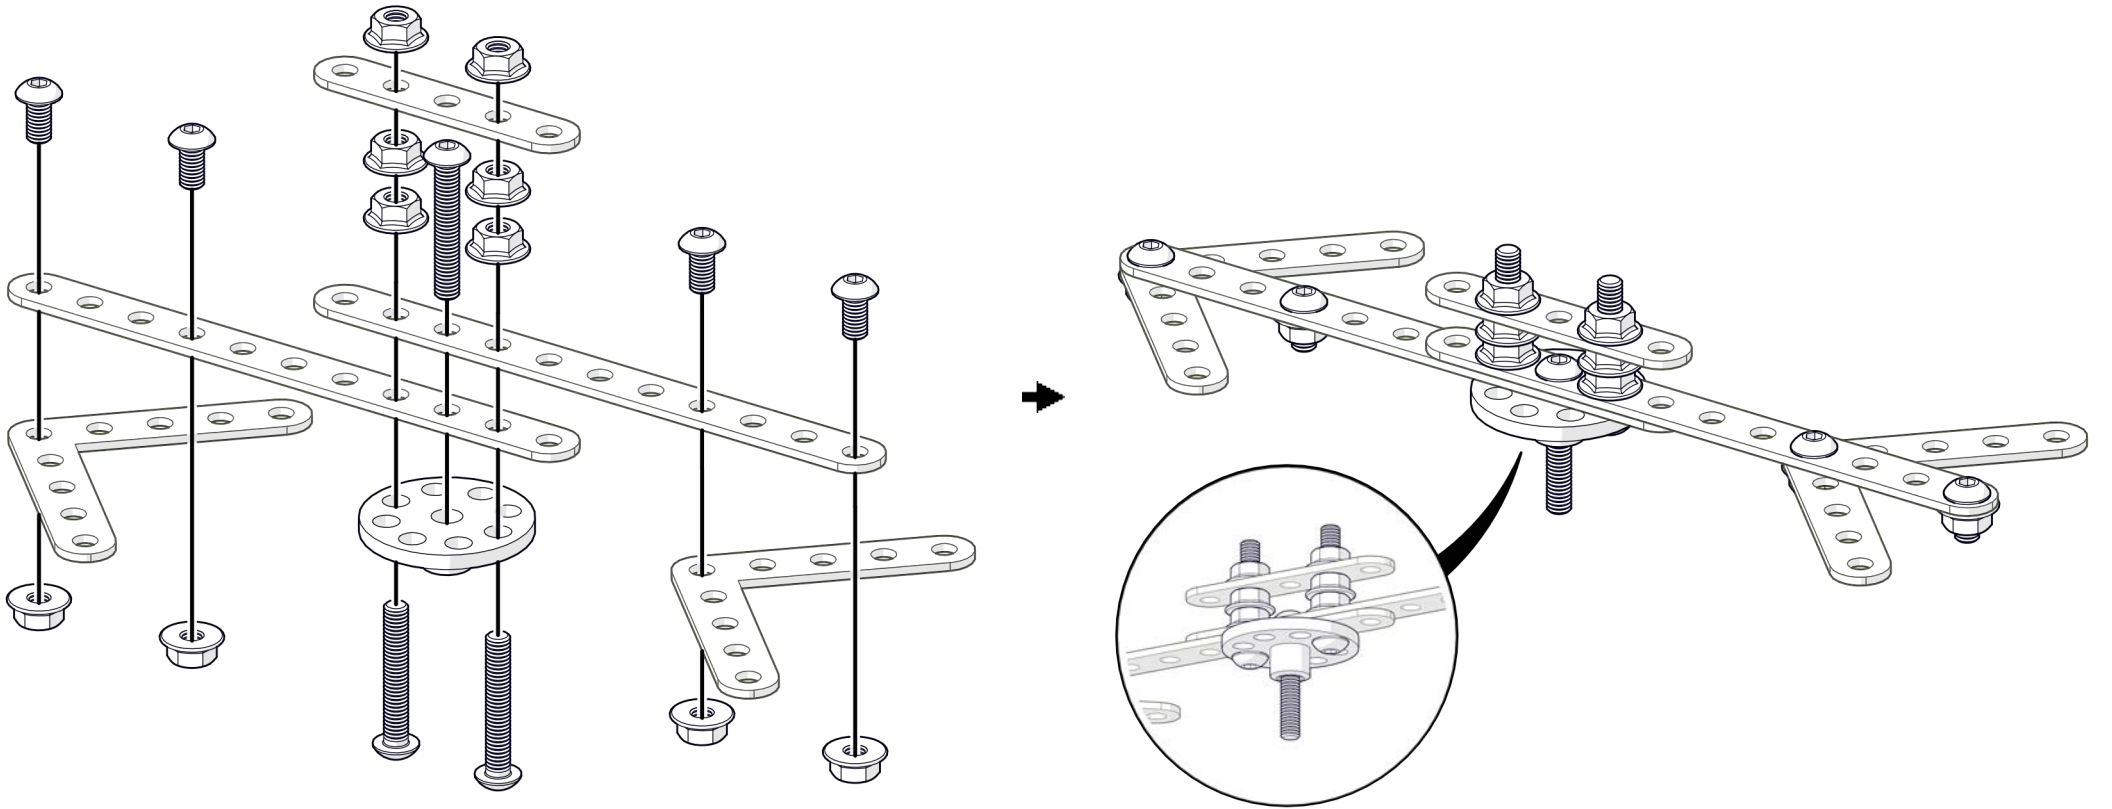

Викторина

Инструкция по сборке

Перечень деталей

| Название детали | Изображение | Количество (шт.) | Название детали | Изображение | Количество (шт.) |
|----------------------|---|------------------|----------------------------|---|------------------|
| Пластина 1x5 |  | 1 | Планшайба |  | 1 |
| Пластина 1x11 |  | 2 | Шкив |  | 4 |
| Угол плоский 90° 5x5 |  | 2 | Основание №1 210x210 мм |  | 1 |
| Винт М4x8 |  | 4 | Игровые поля и шаблоны |  | 1 |
| Винт М4x25 |  | 3 | | | |
| Гайка М4 фланцевая |  | 10 | | | |
| Гайка М4 стопорная |  | 1 | | | |
| Кольцо 5 мм |  | 1 | | | |

1

| | | | | | | |
|----|----|----|----|----|----|-----|
| | | | | | | |
| 1x | 2x | 2x | 1x | 4x | 3x | 10x |

2

1x

4x

1x

1x

1x