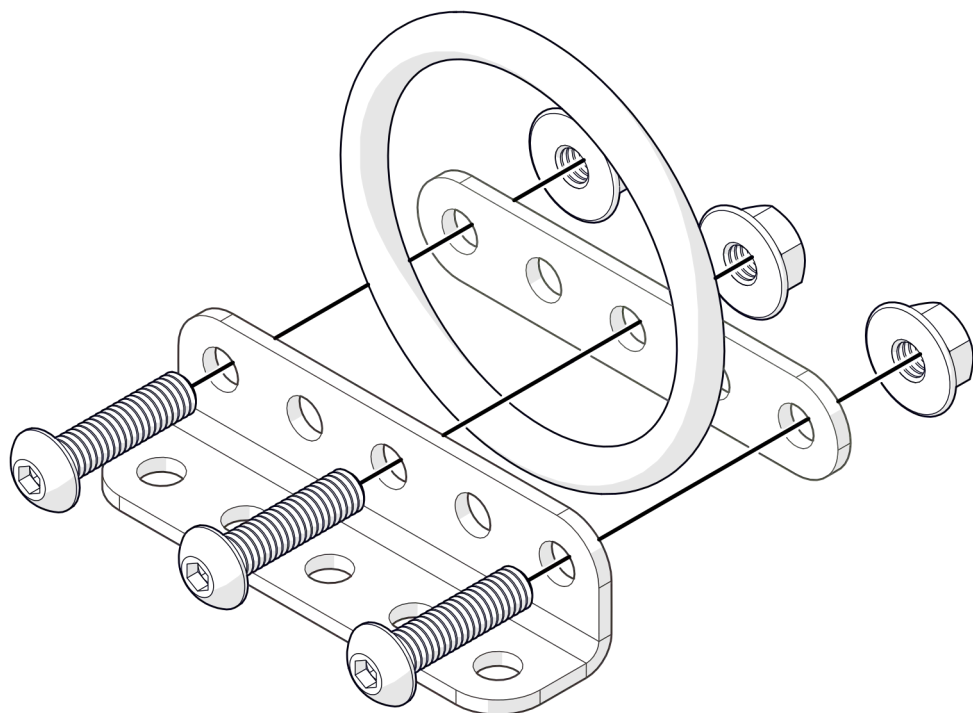

2

1x

1x

M4x16

3x

3x

1x