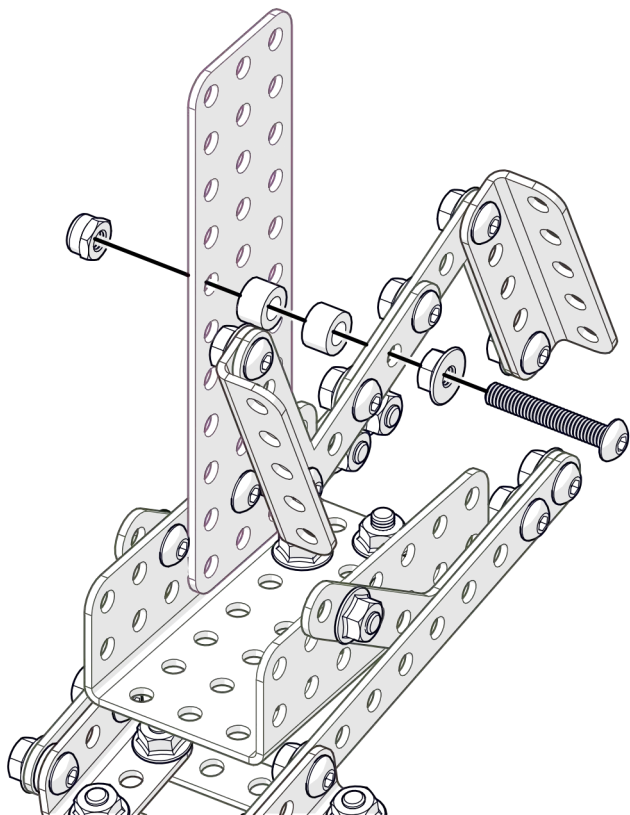

Меткий стрелок

Инструкция по сборке

Перечень деталей

Название детали	Изображение	Количество (шт.)	Название детали	Изображение	Количество (шт.)
Пластина 1x5		4	Винт М4x8		31
Пластина 1x11		2	Винт М4x16		7
Пластина 3x11		1	Винт М4x25		3
Угол плоский 90° 5x5		2	Гайка М4 фланцевая		40
Угол плоский 135° 5x5		2	Гайка М4 стопорная		2
Угол (1_1)x3		2	Шайба нейлоновая		2
Угол (1_1)x5		4	Кольцо 3.4 мм		1
Балка (2_3_2)x7		1	Кольцо 5 мм		3

2x

M4x25

1x

1x

1x

8

1x

1x