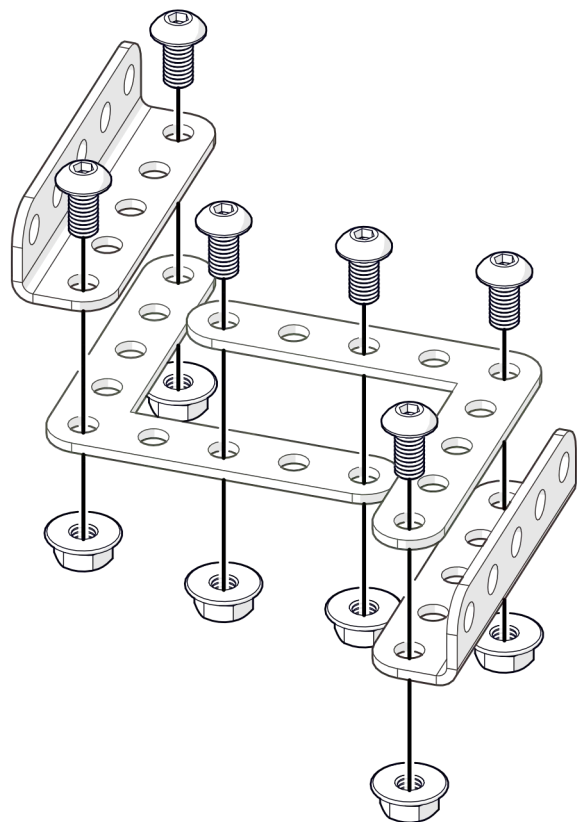

6

2x

2x

M4x8

6x

6x