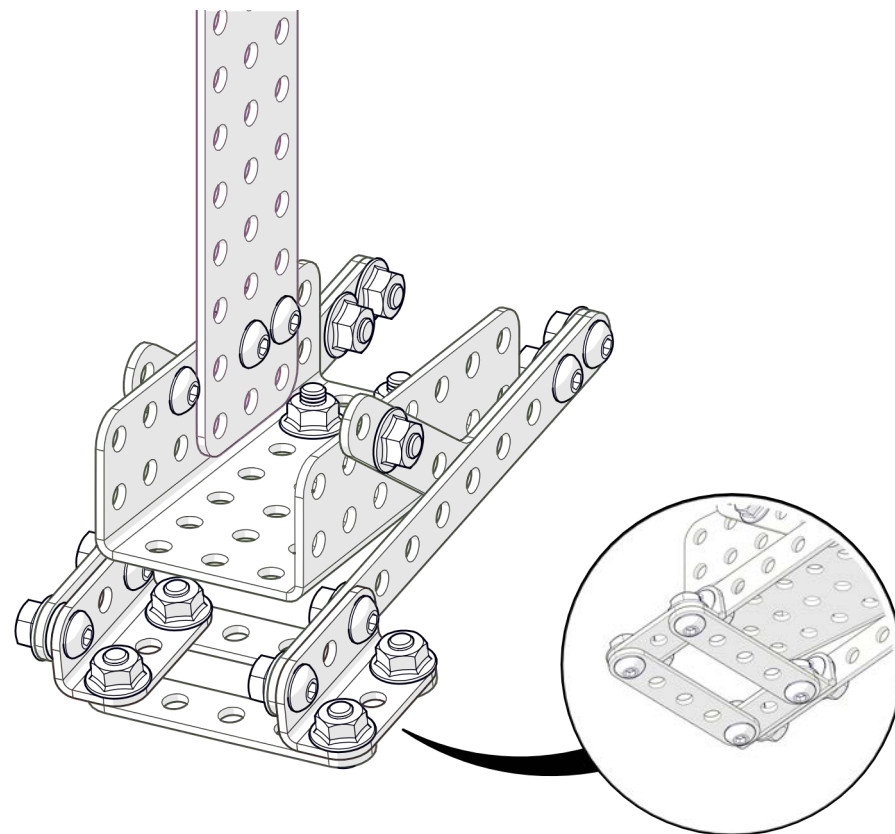

5

2x

M4x8

4x

4x