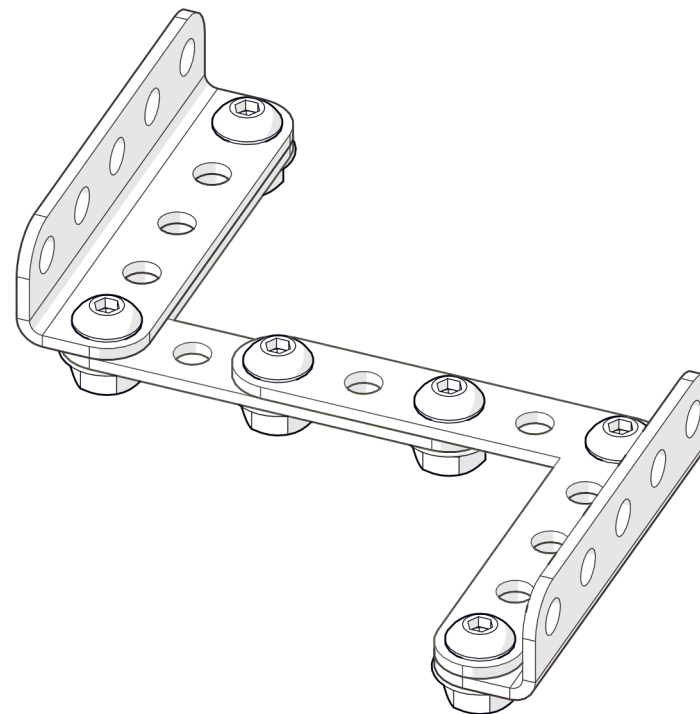

6

2x

2x

M4x8

6x

6x