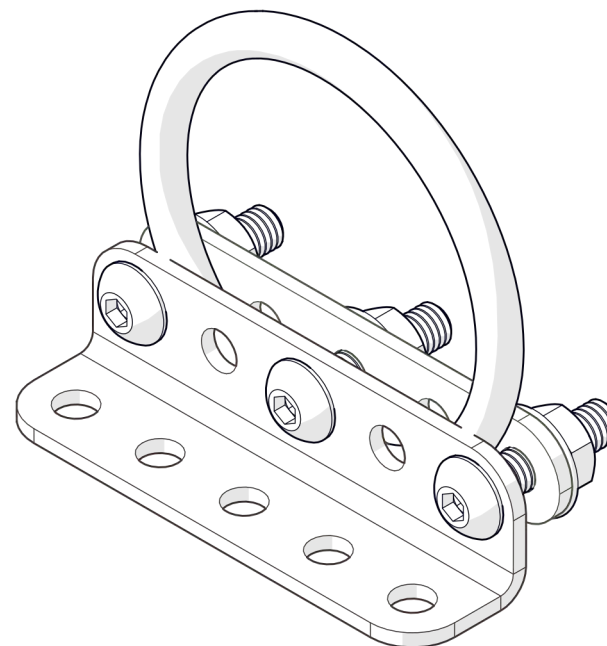

2

1x

1x

M4x16

3x

3x

1x