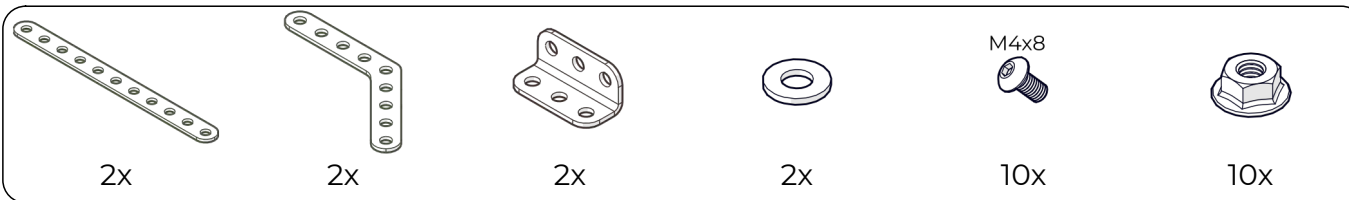

Меткий стрелок

Инструкция по сборке

Перечень деталей

Название детали	Изображение	Количество (шт.)	Название детали	Изображение	Количество (шт.)
Пластина 1x5		4	Винт М4x8		31
Пластина 1x11		2	Винт М4x16		7
Пластина 3x11		1	Винт М4x25		3
Угол плоский 90° 5x5		2	Гайка М4 фланцевая		40
Угол плоский 135° 5x5		2	Гайка М4 стопорная		2
Угол (1_1)x3		2	Шайба нейлоновая		2
Угол (1_1)x5		4	Кольцо 3.4 мм		1
Балка (2_3_2)x7		1	Кольцо 5 мм		3

Название детали	Изображение	Количество (шт.)
Шкив		8
Кольцо 40 мм		1
Шарик деревянный 20 мм		1
Основание №1 210x210 мм		1
Основание №2 210x210 мм		1

1

M4x16	M4x25	
		
3x	2x	5x

2

1x

1x

M4x16

3x

3x

1x

3

4

5

2x

M4x8

4x