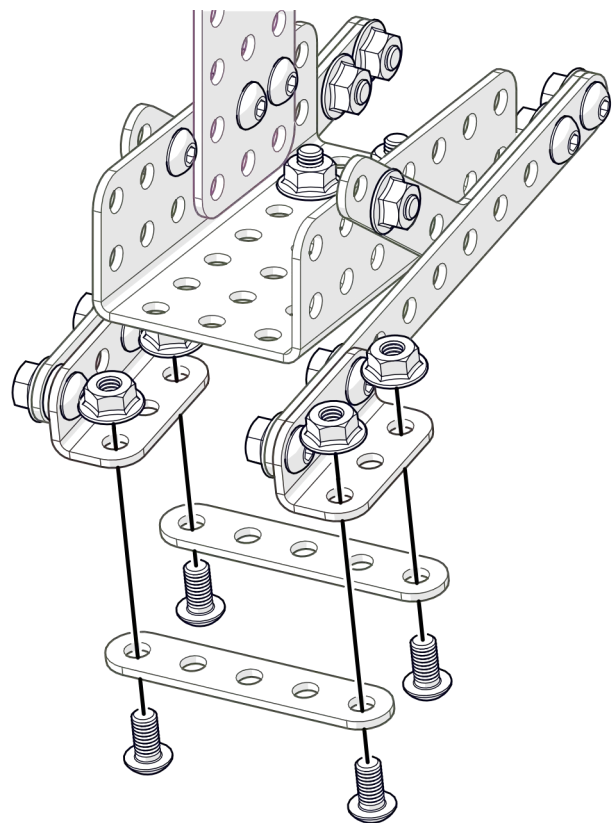

5

2x

M4x8

4x

4x