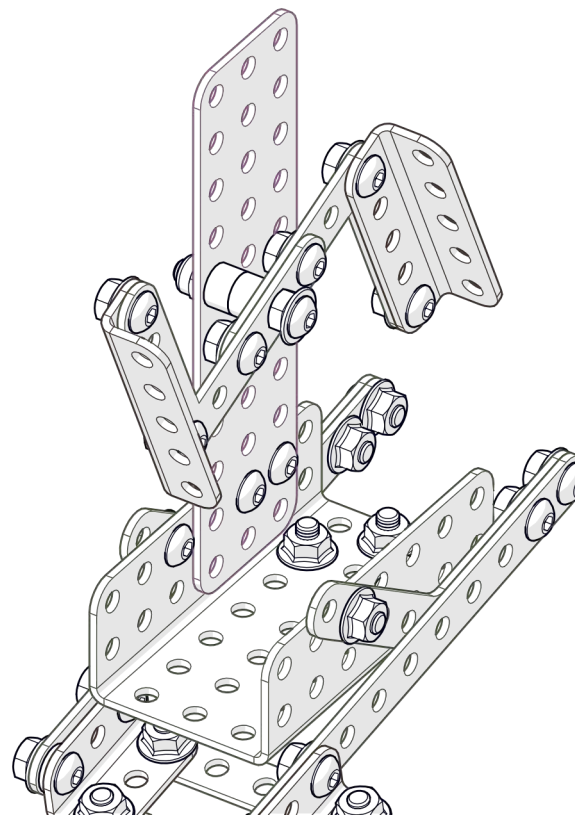

7

2x

M4x25

1x

1x

1x