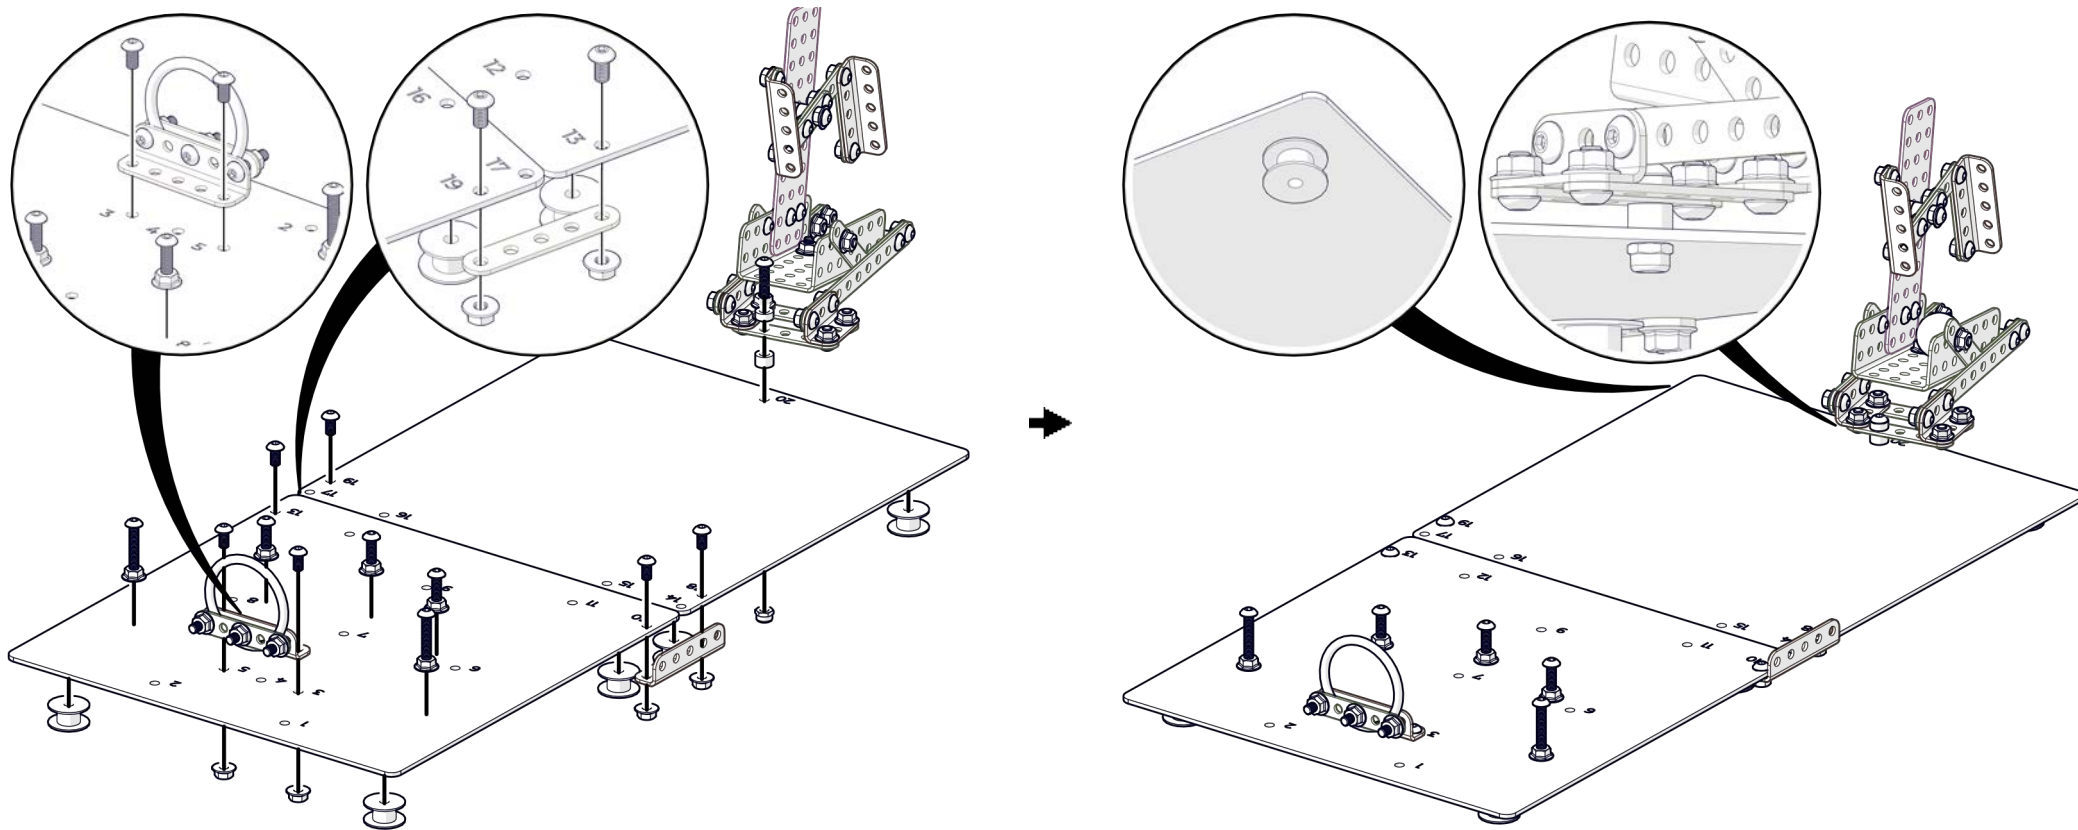

8

1x

1x

1x

1x

M4x8

6x

M4x16

1x

6x

1x

8x

1x

1x

1x