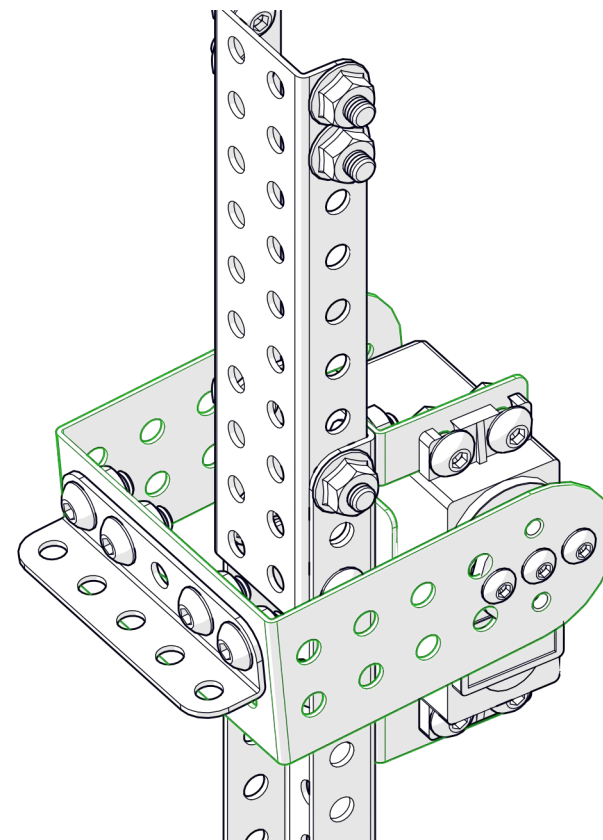

21

1x

M4x8

4x

4x