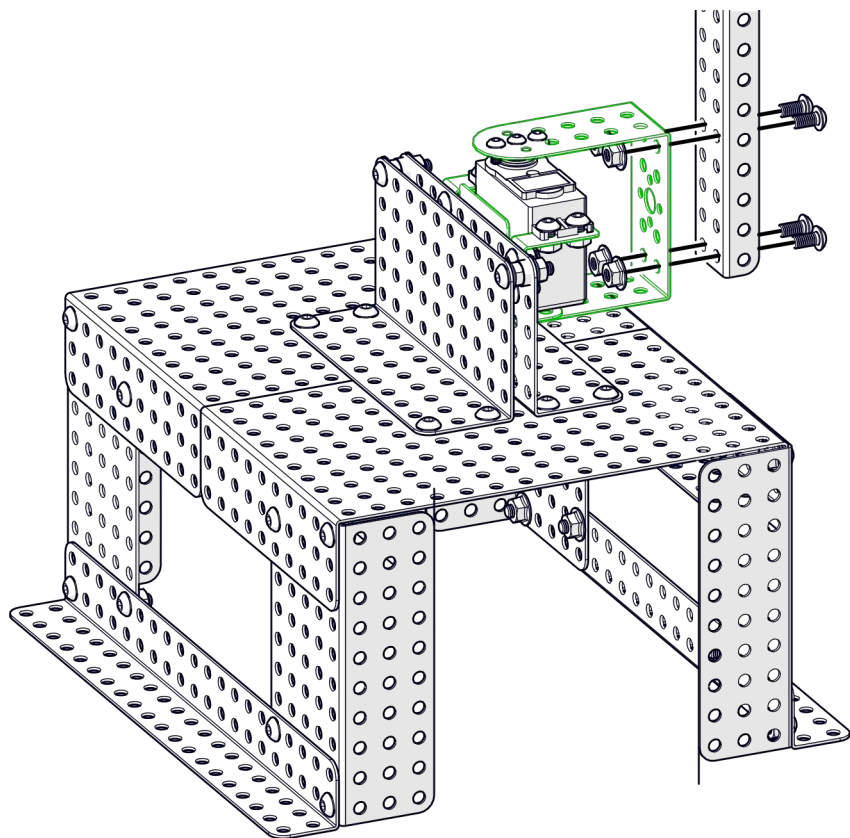

31

M4x8

4x

4x

1x

1x