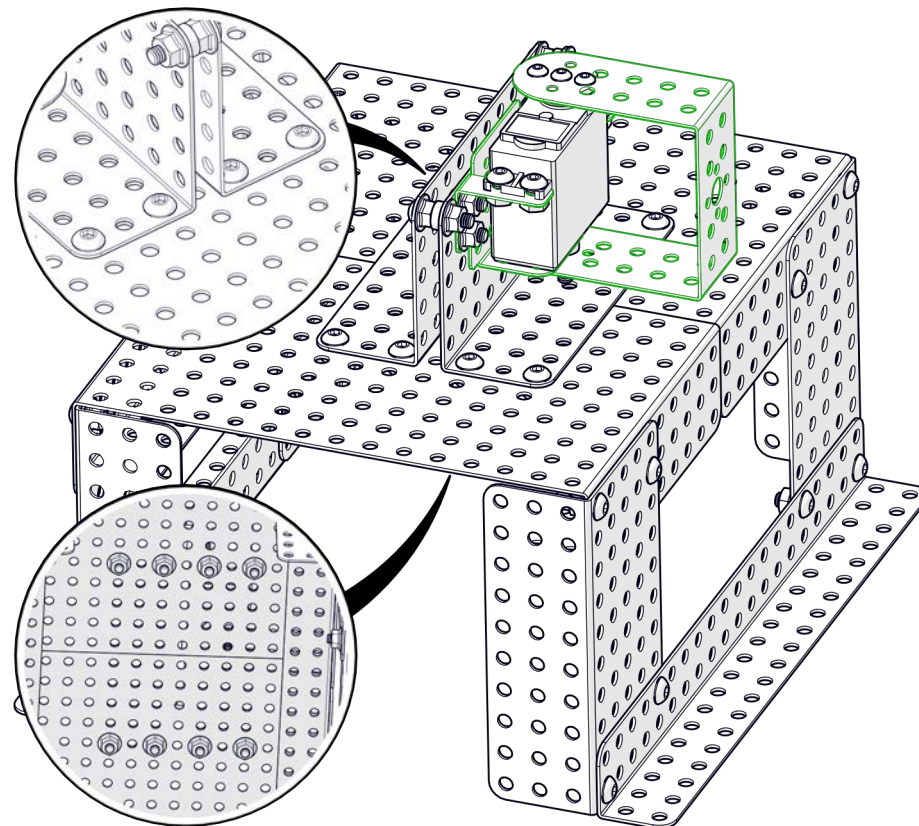

10

M4x8

8x

8x