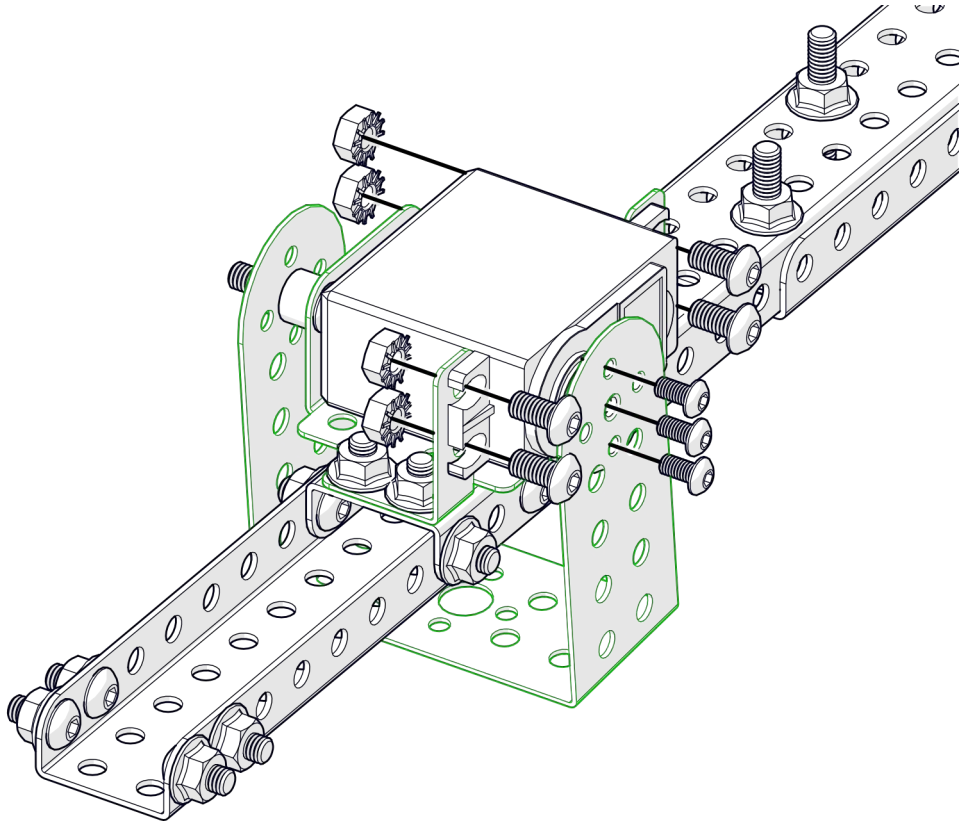

НАУЧИМ ИЗОБРЕТАТЬ
БУДУЩЕЕ

TRIK

Манипулятор с хватом

Инструкция по сборке

Перечень деталей

Название детали	Изображение	Количество (шт.)	Название детали	Изображение	Количество (шт.)
Угол (1_1)x5		1	Переходник для сервопривода Servo Pivot		3
Угол (2_2)x20		4	Винт М3х6		19
Угол (3_5)x10		6	Винт М4х8		68
Основание корпуса (3_15_3)x10		2	Винт М4х16		5
Балка (1_2_1)x10		1	Винт М4х25		10
Балка (1_2_1)x15		2	Гайка М4 фланцевая		66
Балка (1_2_1)x20		2	Гайка М4 стопорная		3
Переходник для сервопривода Servo Bracket		4	Гайка М4 самоконтрящаяся		16

1x

1x

20

M3x6	M4x8	
		
3x	4x	4x

21

1x

M4x8

4x