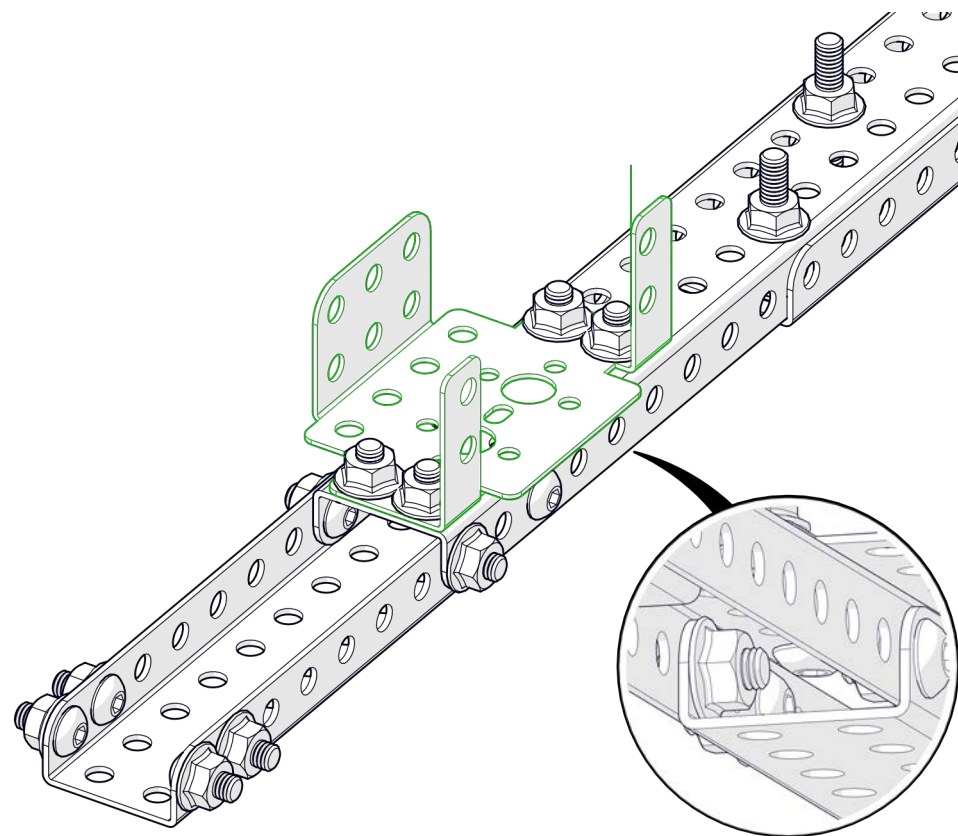

17

M4x8

4x

4x