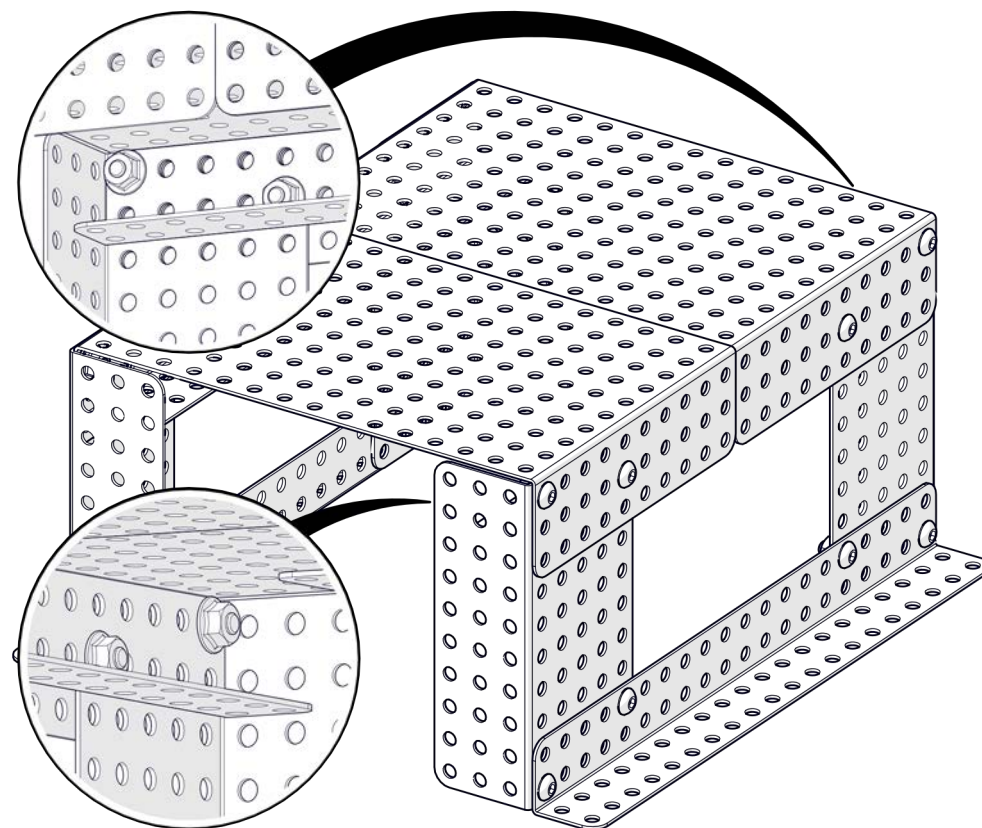

НАУЧИМ ИЗОБРЕТАТЬ
БУДУЩЕЕ

TRIK

Манипулятор с хватом

Инструкция по сборке

Перечень деталей

Название детали	Изображение	Количество (шт.)	Название детали	Изображение	Количество (шт.)
Угол (1_1)x5		1	Переходник для сервопривода Servo Pivot		3
Угол (2_2)x20		4	Винт М3х6		19
Угол (3_5)x10		6	Винт М4х8		68
Основание корпуса (3_15_3)x10		2	Винт М4х16		5
Балка (1_2_1)x10		1	Винт М4х25		10
Балка (1_2_1)x15		2	Гайка М4 фланцевая		66
Балка (1_2_1)x20		2	Гайка М4 стопорная		3
Переходник для сервопривода Servo Bracket		4	Гайка М4 самоконтрящаяся		16

Название детали	Изображение	Количество (шт.)
Кольцо 3.4 мм		2
Кольцо 5 мм		7
Хват		1
Сервопривод		5
Фланцевая муфта для сервопривода		5
Резинка		1
Контроллер TRIK		1
Аккумулятор 2200 мАч		1

1

2

3

4

5

6

1x