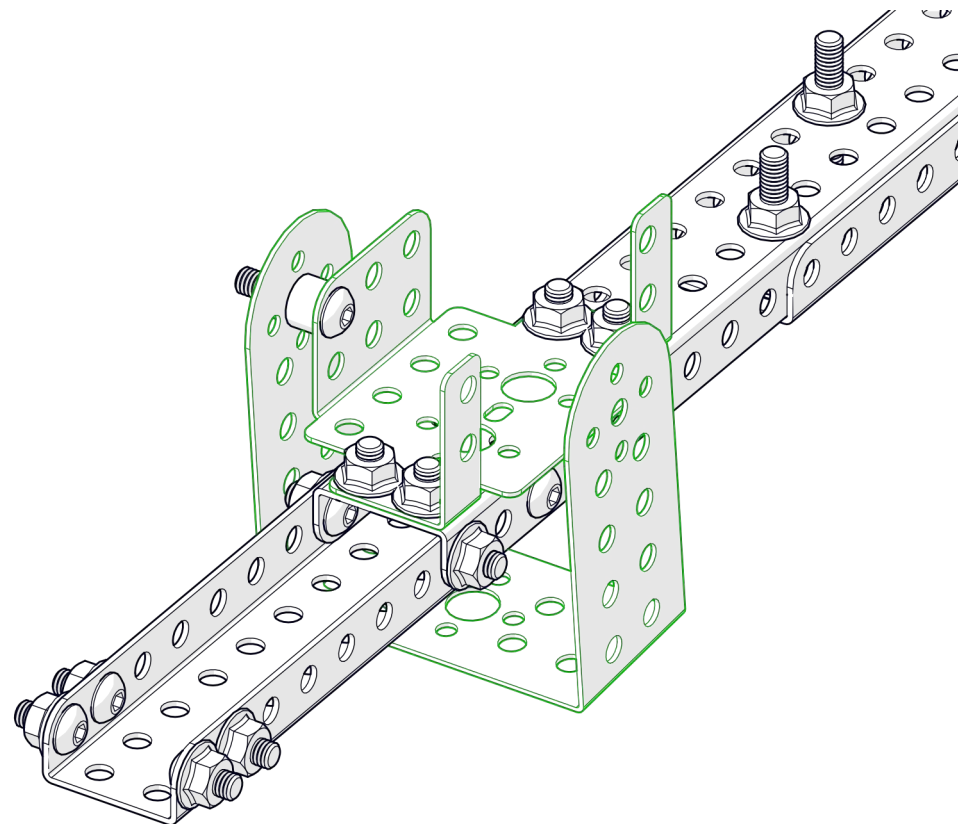

НАУЧИМ ИЗОБРЕТАТЬ
БУДУЩЕЕ

TRIK

Манипулятор с хватом

Инструкция по сборке

Перечень деталей

Название детали	Изображение	Количество (шт.)	Название детали	Изображение	Количество (шт.)
Угол (1_1)x5		1	Переходник для сервопривода Servo Pivot		3
Угол (2_2)x20		4	Винт М3х6		19
Угол (3_5)x10		6	Винт М4х8		68
Основание корпуса (3_15_3)x10		2	Винт М4х16		5
Балка (1_2_1)x10		1	Винт М4х25		10
Балка (1_2_1)x15		2	Гайка М4 фланцевая		66
Балка (1_2_1)x20		2	Гайка М4 стопорная		3
Переходник для сервопривода Servo Bracket		4	Гайка М4 самоконтрящаяся		16

4x

18

1x

1x

M4x16

1x

1x

19