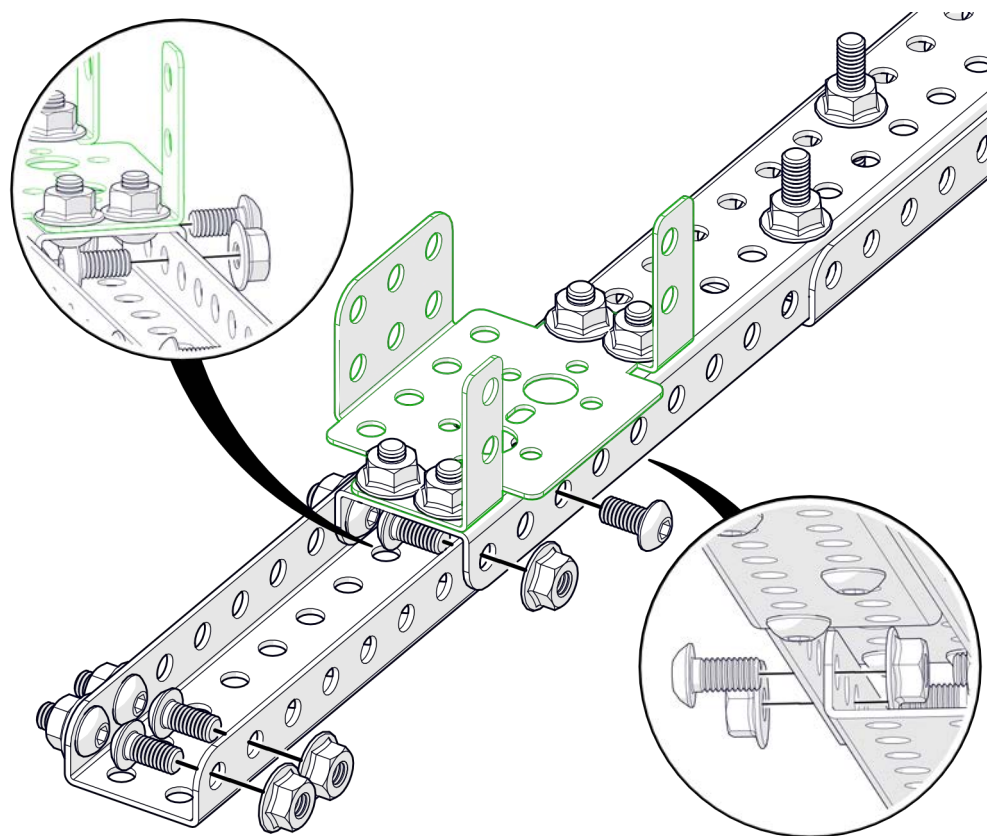

17

M4x8

4x

4x