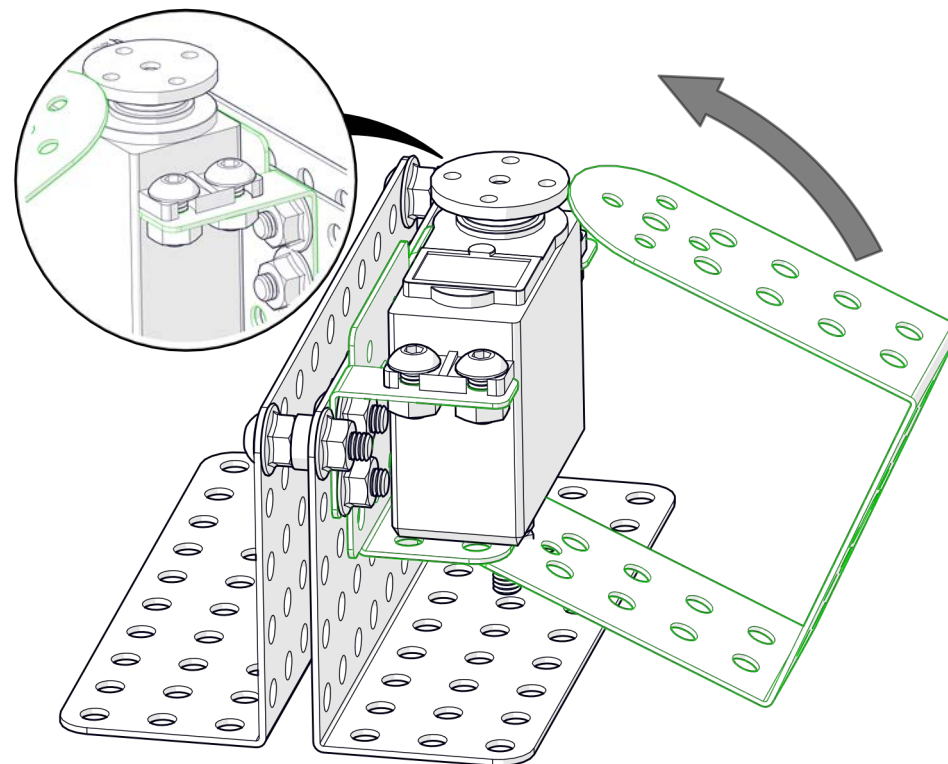

8

1x

1x

M4x8

4x

4x