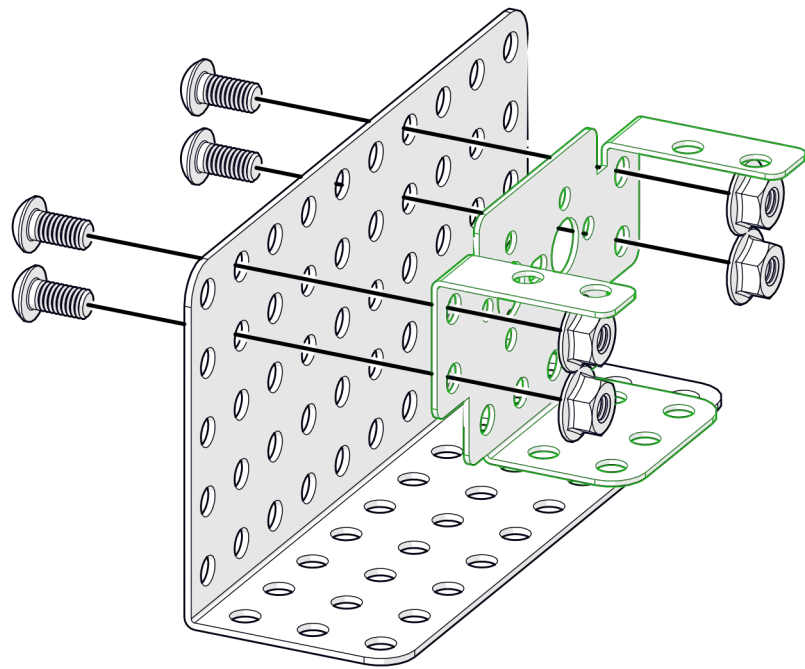

НАУЧИМ ИЗОБРЕТАТЬ
БУДУЩЕЕ

TRIK

Манипулятор с хватом

Инструкция по сборке

Перечень деталей

Название детали	Изображение	Количество (шт.)	Название детали	Изображение	Количество (шт.)
Угол (1_1)x5		1	Переходник для сервопривода Servo Pivot		3
Угол (2_2)x20		4	Винт М3х6		19
Угол (3_5)x10		6	Винт М4х8		68
Основание корпуса (3_15_3)x10		2	Винт М4х16		5
Балка (1_2_1)x10		1	Винт М4х25		10
Балка (1_2_1)x15		2	Гайка М4 фланцевая		66
Балка (1_2_1)x20		2	Гайка М4 стопорная		3
Переходник для сервопривода Servo Bracket		4	Гайка М4 самоконтрящаяся		16

Название детали	Изображение	Количество (шт.)
Кольцо 3.4 мм		2
Кольцо 5 мм		7
Хват		1
Сервопривод		5
Фланцевая муфта для сервопривода		5
Резинка		1
Контроллер TRIK		1
Аккумулятор 2200 мАч		1

1

2

3

4

5

6

1x