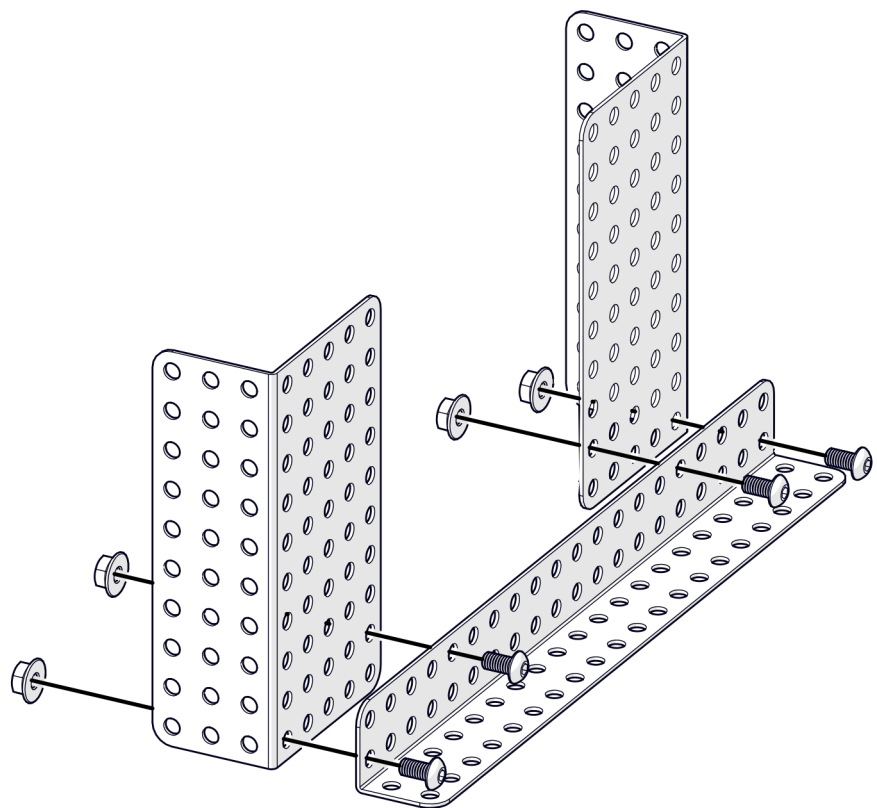

НАУЧИМ ИЗОБРЕТАТЬ
БУДУЩЕЕ

TRIK

Манипулятор с хватом

Инструкция по сборке

Перечень деталей

Название детали	Изображение	Количество (шт.)	Название детали	Изображение	Количество (шт.)
Угол (1_1)x5		1	Переходник для сервопривода Servo Pivot		3
Угол (2_2)x20		4	Винт М3х6		19
Угол (3_5)x10		6	Винт М4х8		68
Основание корпуса (3_15_3)x10		2	Винт М4х16		5
Балка (1_2_1)x10		1	Винт М4х25		10
Балка (1_2_1)x15		2	Гайка М4 фланцевая		66
Балка (1_2_1)x20		2	Гайка М4 стопорная		3
Переходник для сервопривода Servo Bracket		4	Гайка М4 самоконтрящаяся		16

Название детали	Изображение	Количество (шт.)
Кольцо 3.4 мм		2
Кольцо 5 мм		7
Хват		1
Сервопривод		5
Фланцевая муфта для сервопривода		5
Резинка		1
Контроллер TRIK		1
Аккумулятор 2200 мАч		1

1

2

3

4

5

6

1x