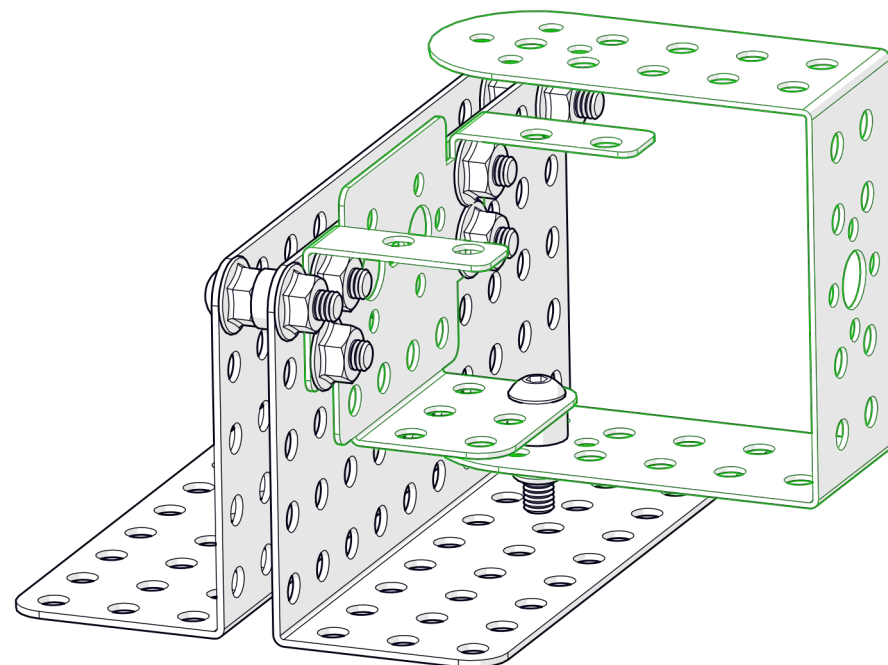

7

1x

1x

M4x16

1x

1x