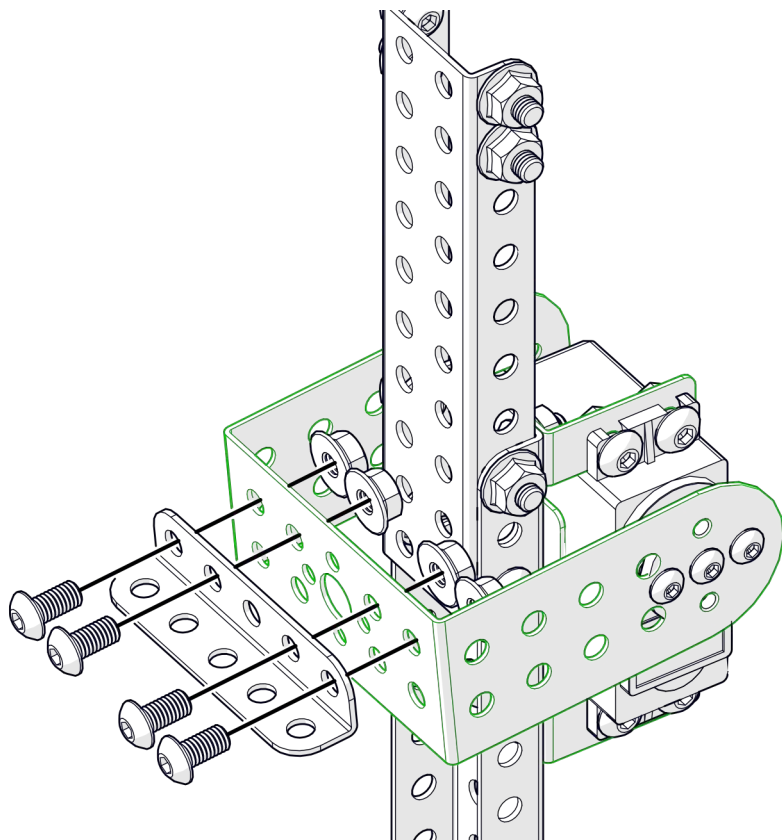

21

1x

M4x8

4x

4x