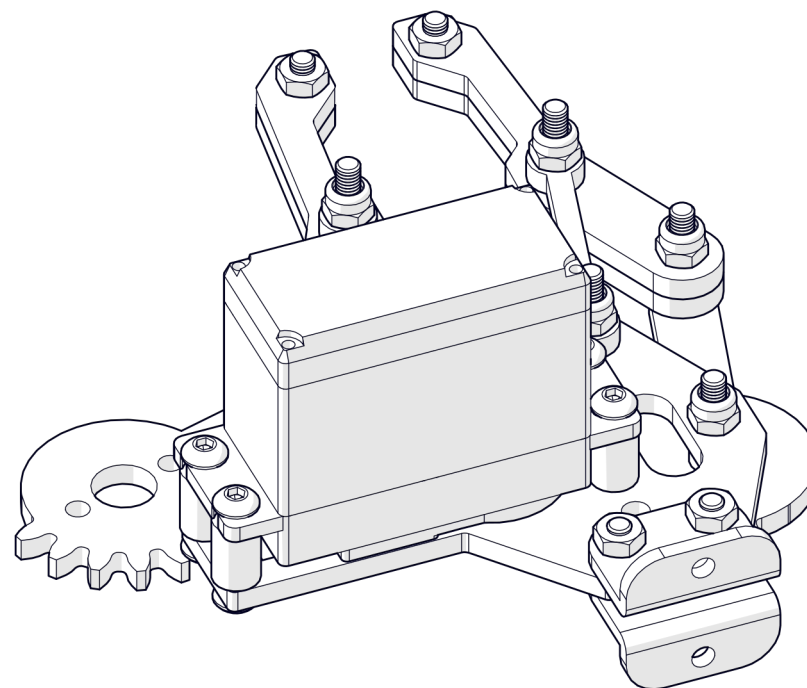

11

1x

1x

M3x6

4x