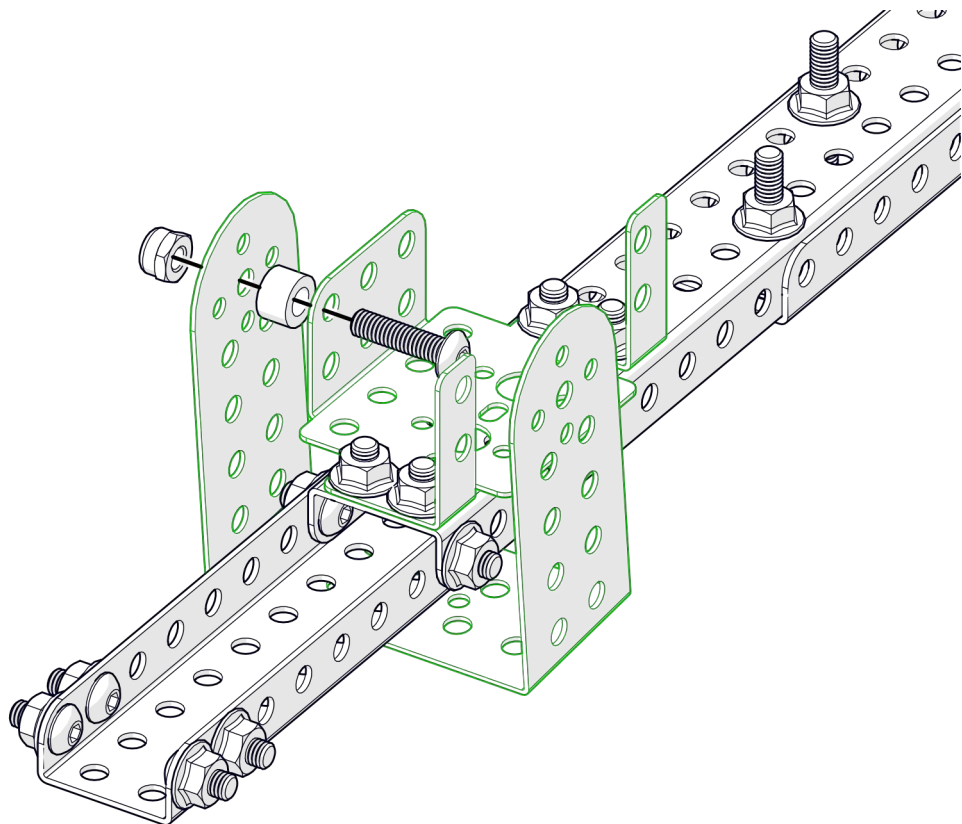

НАУЧИМ ИЗОБРЕТАТЬ
БУДУЩЕЕ

TRIK

Манипулятор с хватом

Инструкция по сборке

Перечень деталей

Название детали	Изображение	Количество (шт.)	Название детали	Изображение	Количество (шт.)
Угол (1_1)x5		1	Переходник для сервопривода Servo Pivot		3
Угол (2_2)x20		4	Винт М3х6		19
Угол (3_5)x10		6	Винт М4х8		68
Основание корпуса (3_15_3)x10		2	Винт М4х16		5
Балка (1_2_1)x10		1	Винт М4х25		10
Балка (1_2_1)x15		2	Гайка М4 фланцевая		66
Балка (1_2_1)x20		2	Гайка М4 стопорная		3
Переходник для сервопривода Servo Bracket		4	Гайка М4 самоконтрящаяся		16

4x

18

1x

1x

M4x16

1x

1x

19