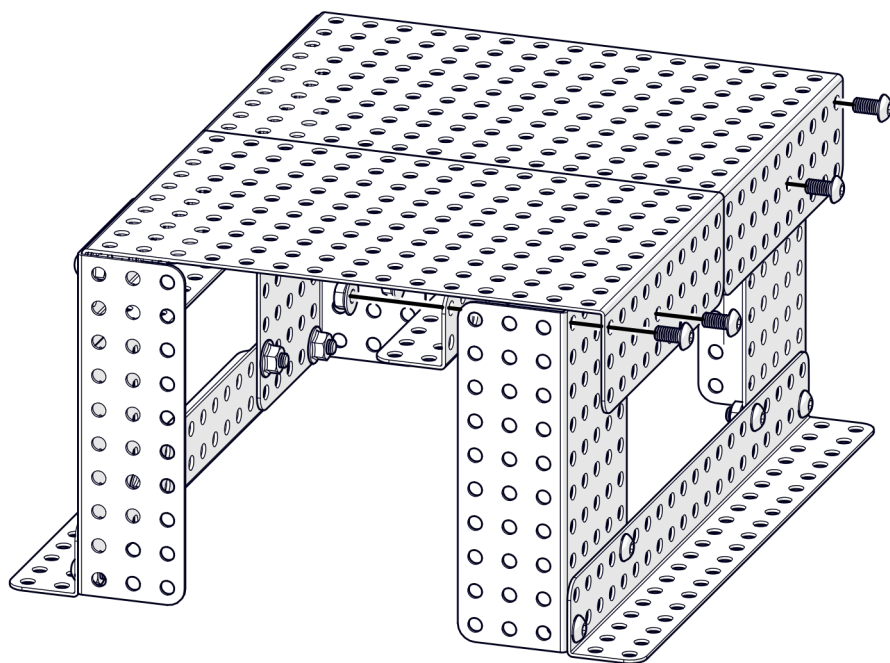

НАУЧИМ ИЗОБРЕТАТЬ
БУДУЩЕЕ

TRIK

Манипулятор с хватом

Инструкция по сборке

Перечень деталей

Название детали	Изображение	Количество (шт.)	Название детали	Изображение	Количество (шт.)
Угол (1_1)x5		1	Переходник для сервопривода Servo Pivot		3
Угол (2_2)x20		4	Винт М3х6		19
Угол (3_5)x10		6	Винт М4х8		68
Основание корпуса (3_15_3)x10		2	Винт М4х16		5
Балка (1_2_1)x10		1	Винт М4х25		10
Балка (1_2_1)x15		2	Гайка М4 фланцевая		66
Балка (1_2_1)x20		2	Гайка М4 стопорная		3
Переходник для сервопривода Servo Bracket		4	Гайка М4 самоконтрящаяся		16

Название детали	Изображение	Количество (шт.)
Кольцо 3.4 мм		2
Кольцо 5 мм		7
Хват		1
Сервопривод		5
Фланцевая муфта для сервопривода		5
Резинка		1
Контроллер TRIK		1
Аккумулятор 2200 мАч		1

1

2

3

4

5

6

1x