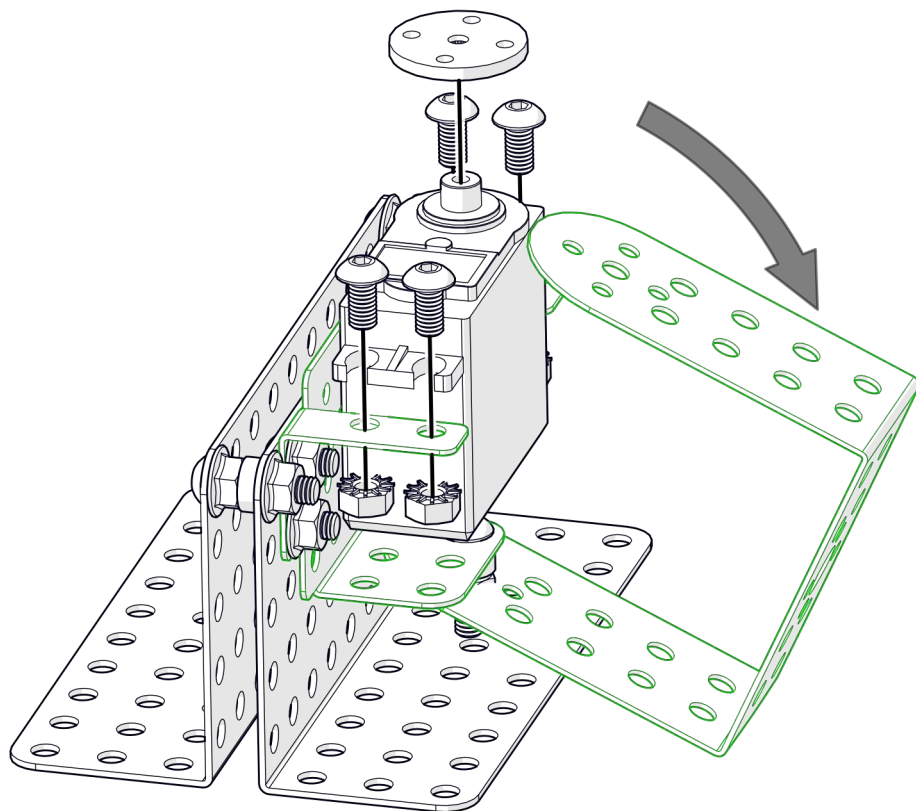

8

1x

1x

M4x8

4x

4x