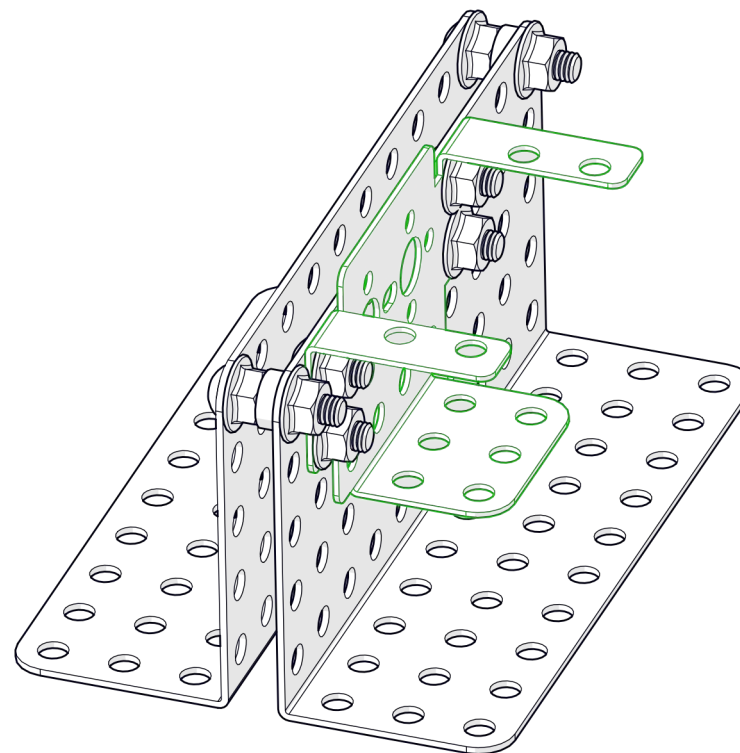

6

1x

2x

M4x16

2x

4x