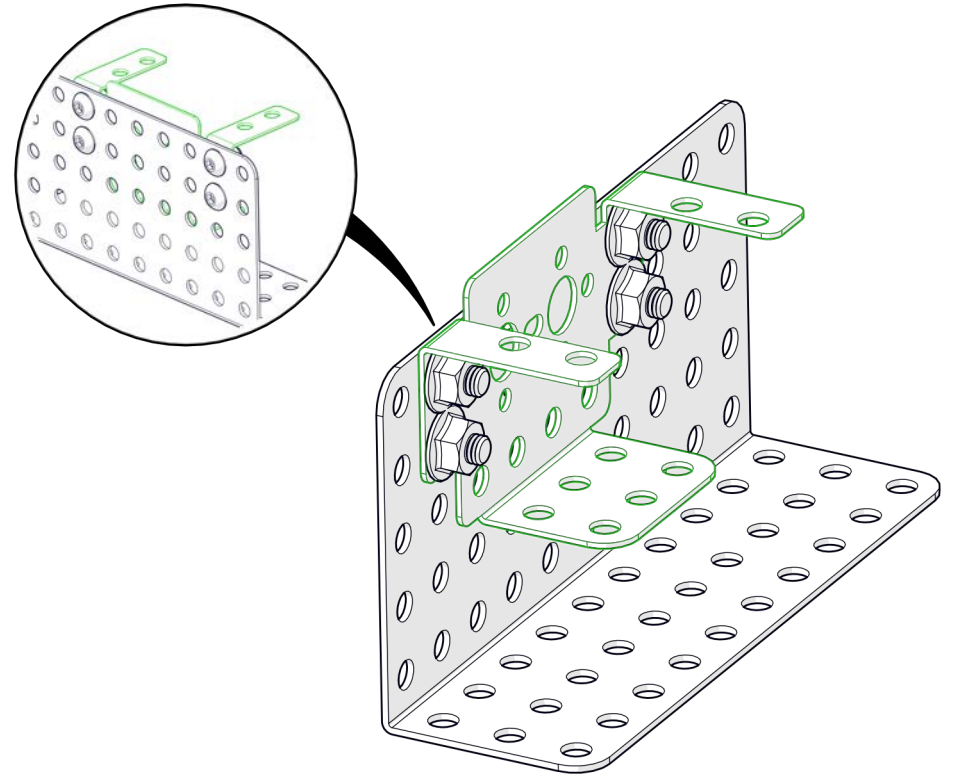

НАУЧИМ ИЗОБРЕТАТЬ
БУДУЩЕЕ

TRIK

Манипулятор с хватом

Инструкция по сборке

Перечень деталей

Название детали	Изображение	Количество (шт.)	Название детали	Изображение	Количество (шт.)
Угол (1_1)x5		1	Переходник для сервопривода Servo Pivot		3
Угол (2_2)x20		4	Винт М3х6		19
Угол (3_5)x10		6	Винт М4х8		68
Основание корпуса (3_15_3)x10		2	Винт М4х16		5
Балка (1_2_1)x10		1	Винт М4х25		10
Балка (1_2_1)x15		2	Гайка М4 фланцевая		66
Балка (1_2_1)x20		2	Гайка М4 стопорная		3
Переходник для сервопривода Servo Bracket		4	Гайка М4 самоконтрящаяся		16

Название детали	Изображение	Количество (шт.)
Кольцо 3.4 мм		2
Кольцо 5 мм		7
Хват		1
Сервопривод		5
Фланцевая муфта для сервопривода		5
Резинка		1
Контроллер TRIK		1
Аккумулятор 2200 мАч		1

1

2

3

4

5

6

1x