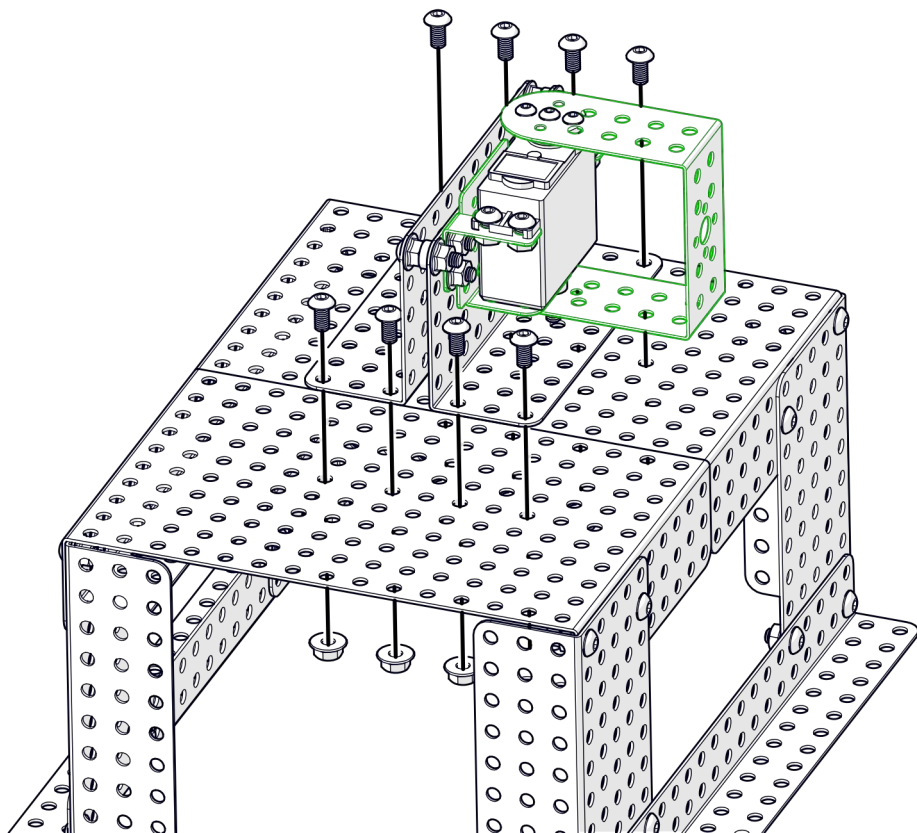

10

M4x8

8x

8x