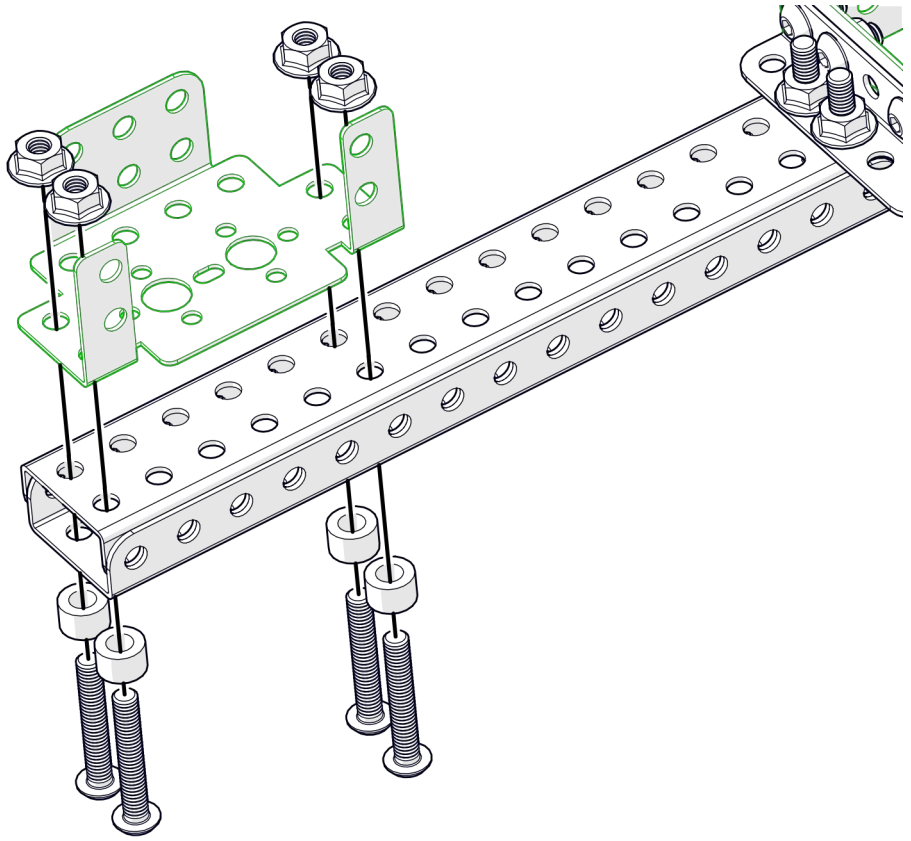

НАУЧИМ ИЗОБРЕТАТЬ
БУДУЩЕЕ

TRIK

Манипулятор с хватом

Инструкция по сборке

Перечень деталей

Название детали	Изображение	Количество (шт.)	Название детали	Изображение	Количество (шт.)
Угол (1_1)x5		1	Переходник для сервопривода Servo Pivot		3
Угол (2_2)x20		4	Винт М3х6		19
Угол (3_5)x10		6	Винт М4х8		68
Основание корпуса (3_15_3)x10		2	Винт М4х16		5
Балка (1_2_1)x10		1	Винт М4х25		10
Балка (1_2_1)x15		2	Гайка М4 фланцевая		66
Балка (1_2_1)x20		2	Гайка М4 стопорная		3
Переходник для сервопривода Servo Bracket		4	Гайка М4 самоконтрящаяся		16

4x

22

23

			
1x	4x	M4x25 4x	4x

24

25

1x

1x

26

M3x6	M4x8	
		
3x	4x	4x

27

		
1x	4x	4x

28

- | | | | | |
|---|---|---|--|---|
| M3x6 | M4x8 | | | |
|  |  |  |  |  |
| 1x | 4x | 4x | 1x | 1x |

29

M3x6