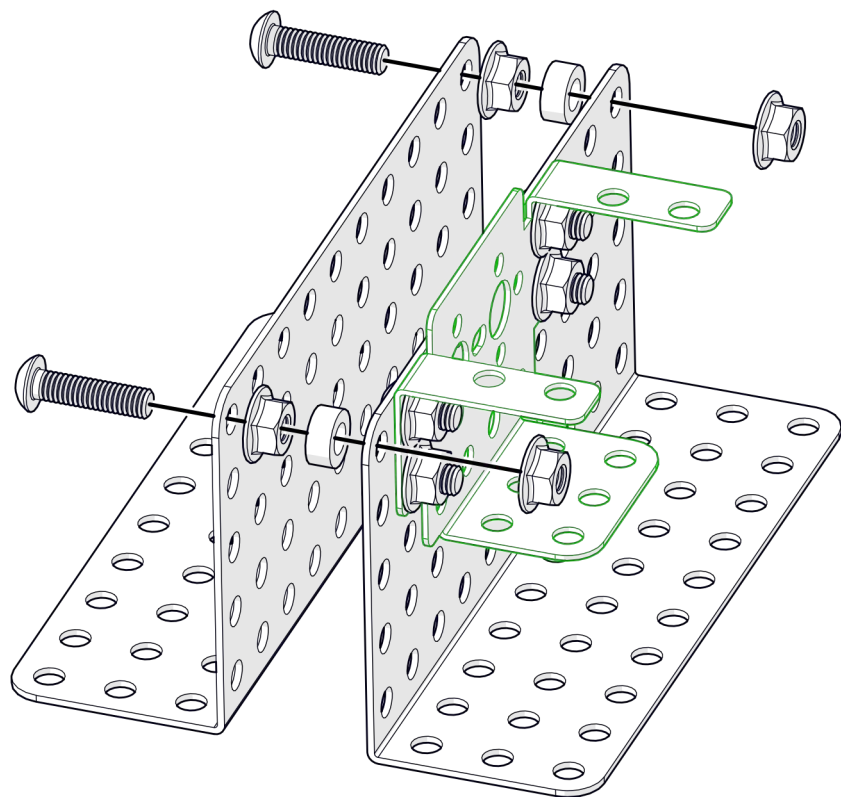

НАУЧИМ ИЗОБРЕТАТЬ
БУДУЩЕЕ

TRIK

Манипулятор с хватом

Инструкция по сборке

Перечень деталей

Название детали	Изображение	Количество (шт.)	Название детали	Изображение	Количество (шт.)
Угол (1_1)x5		1	Переходник для сервопривода Servo Pivot		3
Угол (2_2)x20		4	Винт М3х6		19
Угол (3_5)x10		6	Винт М4х8		68
Основание корпуса (3_15_3)x10		2	Винт М4х16		5
Балка (1_2_1)x10		1	Винт М4х25		10
Балка (1_2_1)x15		2	Гайка М4 фланцевая		66
Балка (1_2_1)x20		2	Гайка М4 стопорная		3
Переходник для сервопривода Servo Bracket		4	Гайка М4 самоконтрящаяся		16

2x

M4x16

2x

4x

7

1x

1x

M4x16