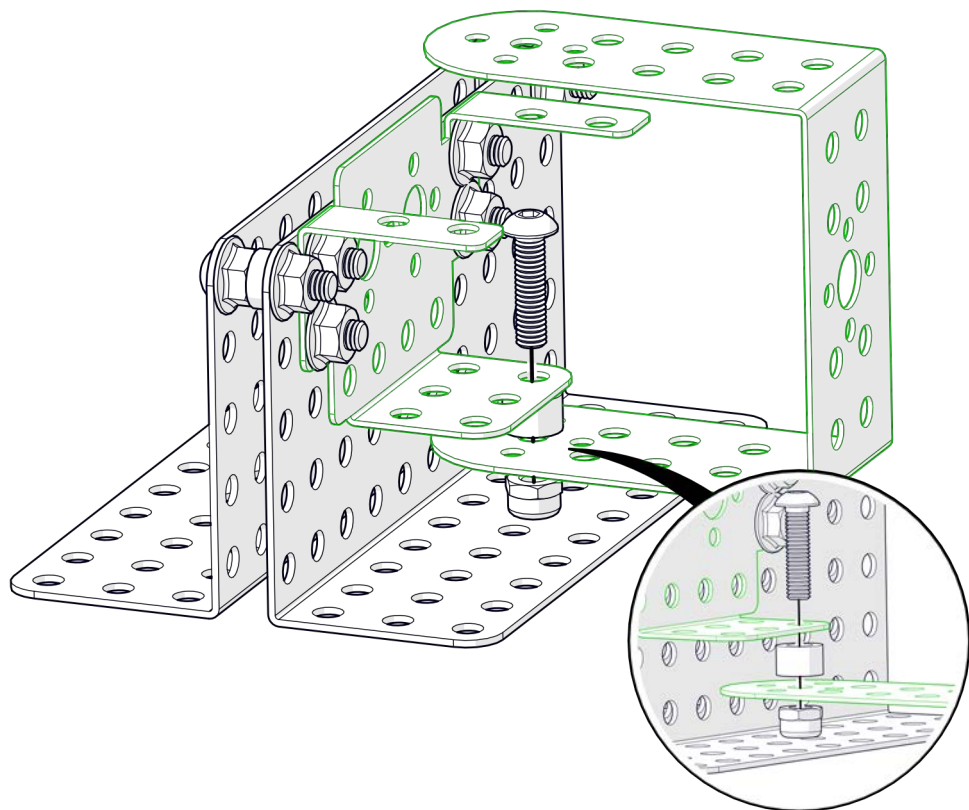

7

1x

1x

M4x16

1x

1x