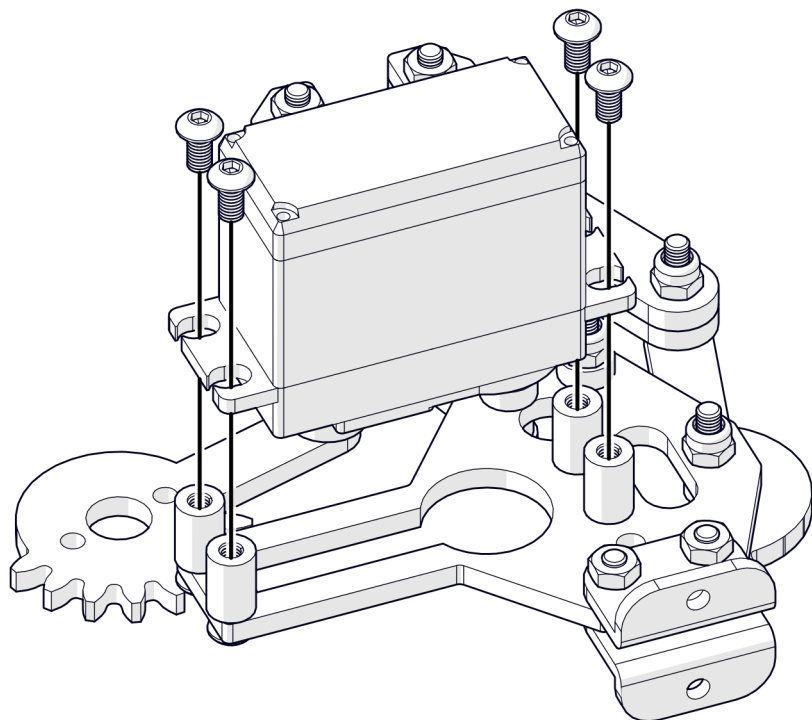

11

1x

1x

M3x6

4x