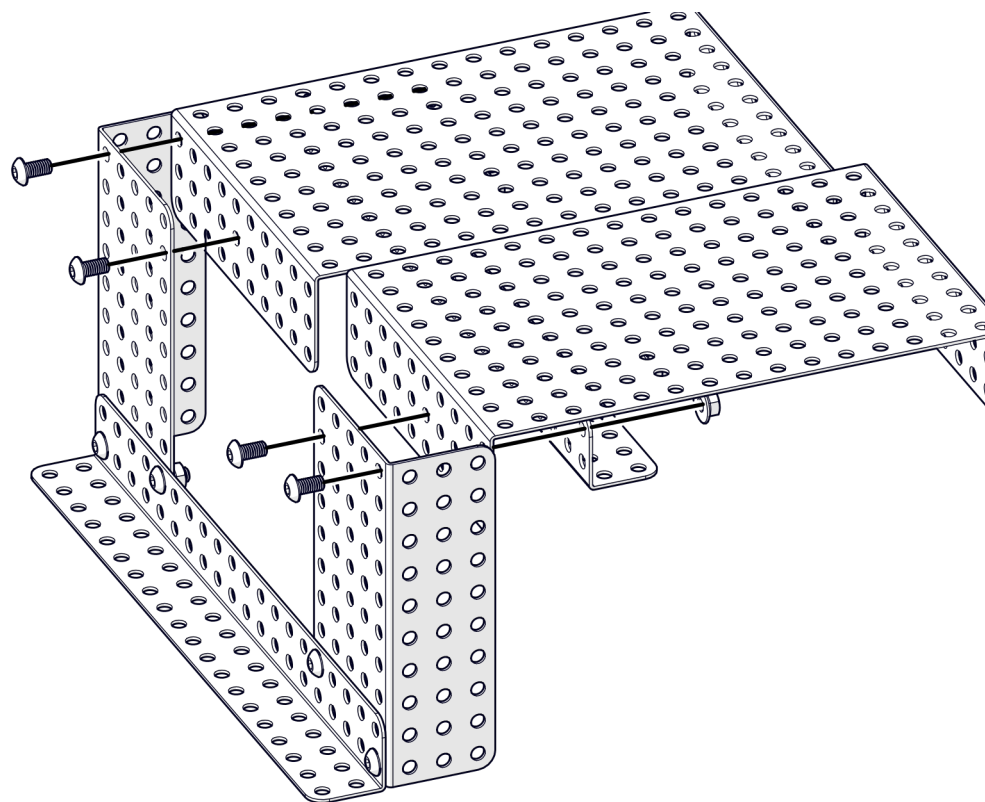

НАУЧИМ ИЗОБРЕТАТЬ
БУДУЩЕЕ

TRIK

Манипулятор с хватом

Инструкция по сборке

Перечень деталей

Название детали	Изображение	Количество (шт.)	Название детали	Изображение	Количество (шт.)
Угол (1_1)x5		1	Переходник для сервопривода Servo Pivot		3
Угол (2_2)x20		4	Винт М3х6		19
Угол (3_5)x10		6	Винт М4х8		68
Основание корпуса (3_15_3)x10		2	Винт М4х16		5
Балка (1_2_1)x10		1	Винт М4х25		10
Балка (1_2_1)x15		2	Гайка М4 фланцевая		66
Балка (1_2_1)x20		2	Гайка М4 стопорная		3
Переходник для сервопривода Servo Bracket		4	Гайка М4 самоконтрящаяся		16

Название детали	Изображение	Количество (шт.)
Кольцо 3.4 мм		2
Кольцо 5 мм		7
Хват		1
Сервопривод		5
Фланцевая муфта для сервопривода		5
Резинка		1
Контроллер TRIK		1
Аккумулятор 2200 мАч		1

1

2

3

4

5

6

1x