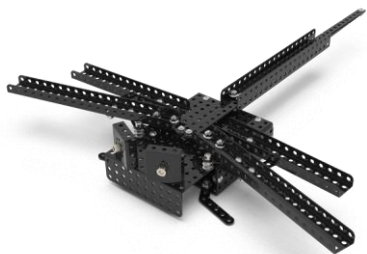

НАУЧИМ ИЗОБРЕТАТЬ
БУДУЩЕЕ

TRIK

Бабочка

Инструкция по сборке

Перечень деталей

Изображение	Название	Количество	Изображение	Название	Количество
	Адаптер силового мотора 25D (1_3_1)x(1_3_1)	2 шт.		Пластина 1x10	2 шт.
	Адаптер силового мотора 25D плоский 3x5	2 шт.		Пластина 2x10	2 шт.
	Балка (1_2)x(1_16_1)	1 шт.		Треугольник 4x4	1 шт.
	Балка (1_2_1)x10	1 шт.		Угол (1_1)x3	2 шт.
	Балка (1_2_1)x15	1 шт.		Угол (2_2)x20	2 шт.
	Балка (1_2_1)x20	2 шт.		Угол (2_3)x10	2 шт.

4x

4x

Другие инструкции по сборке моделей ищите на нашем сайте в разделе «Образование»: trikset.com/education.

Стрекоза

Крокодил

Жираф

Пистолет

Пушка