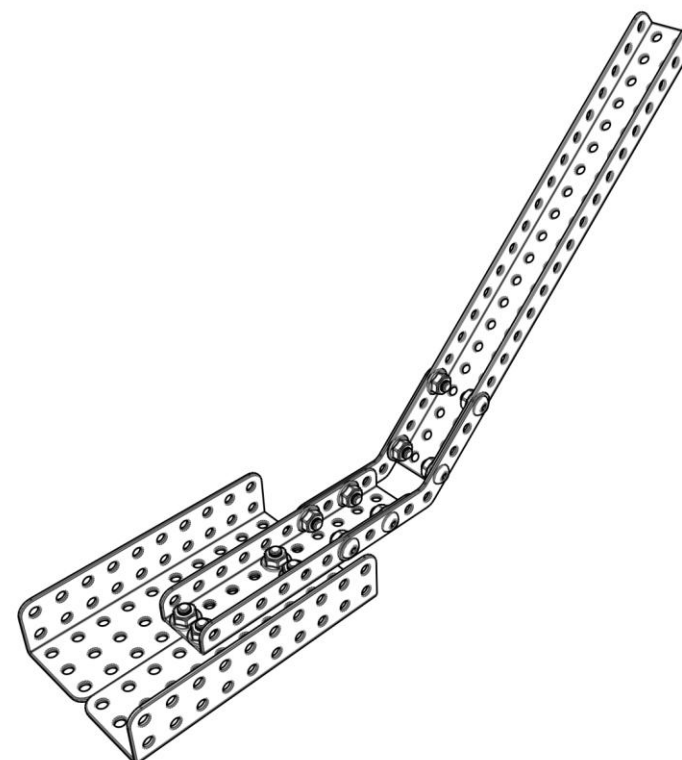

НАУЧИМ ИЗОБРЕТАТЬ
БУДУЩЕЕ

TRIK

Бабочка

Инструкция по сборке

Перечень деталей

Изображение	Название	Количество	Изображение	Название	Количество
	Адаптер силового мотора 25D (1_3_1)x(1_3_1)	2 шт.		Пластина 1x10	2 шт.
	Адаптер силового мотора 25D плоский 3x5	2 шт.		Пластина 2x10	2 шт.
	Балка (1_2)x(1_16_1)	1 шт.		Треугольник 4x4	1 шт.
	Балка (1_2_1)x10	1 шт.		Угол (1_1)x3	2 шт.
	Балка (1_2_1)x15	1 шт.		Угол (2_2)x20	2 шт.
	Балка (1_2_1)x20	2 шт.		Угол (2_3)x10	2 шт.

Изображение	Название	Количество	Изображение	Название	Количество
	Угол плоский 135° 3x3	2 шт.		Гайка М4 фланцевая	40 шт.
	Угол плоский 135° 5x5	2 шт.		Шайба нейлоновая	9 шт.
M4x8 	Винт М4x8	44 шт.		Втулка 30 мм	2 шт.
M4x16 	Винт М4x16	6 шт.		Колесо малое	2 шт.
	Гайка М4 стопорная	8 шт.		Колесо пассивное	1 шт.

01

2x

2x

1x

1x

12x

12x

02

1x

M4x8

4x

4x

03

2x

M4x8

2x