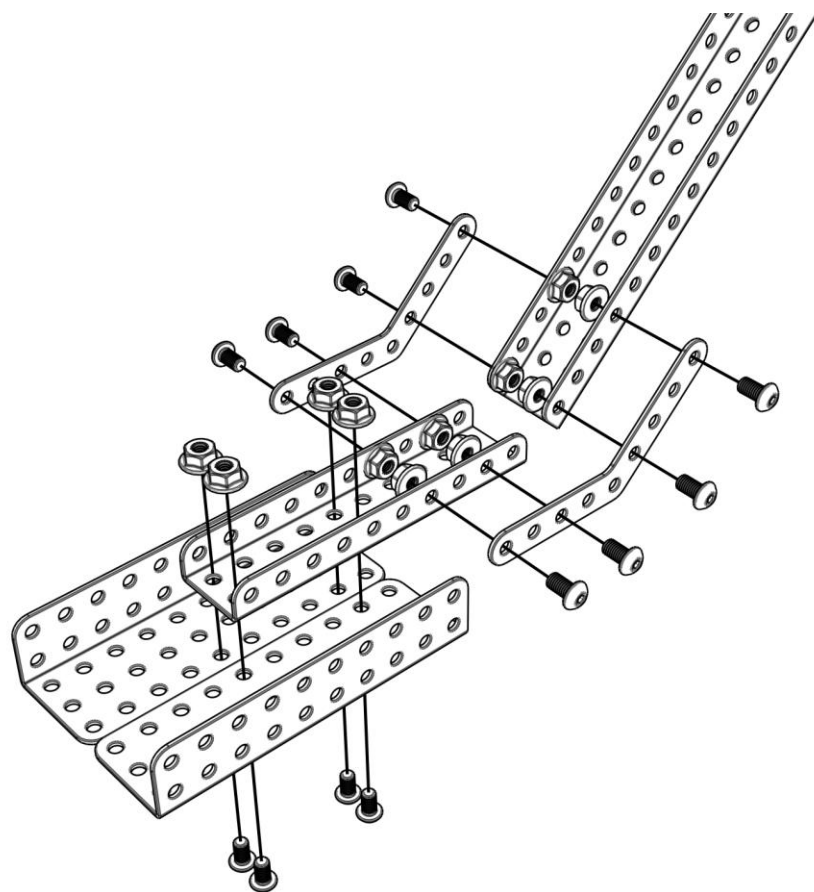

01

2x

2x

1x

1x

12x

12x