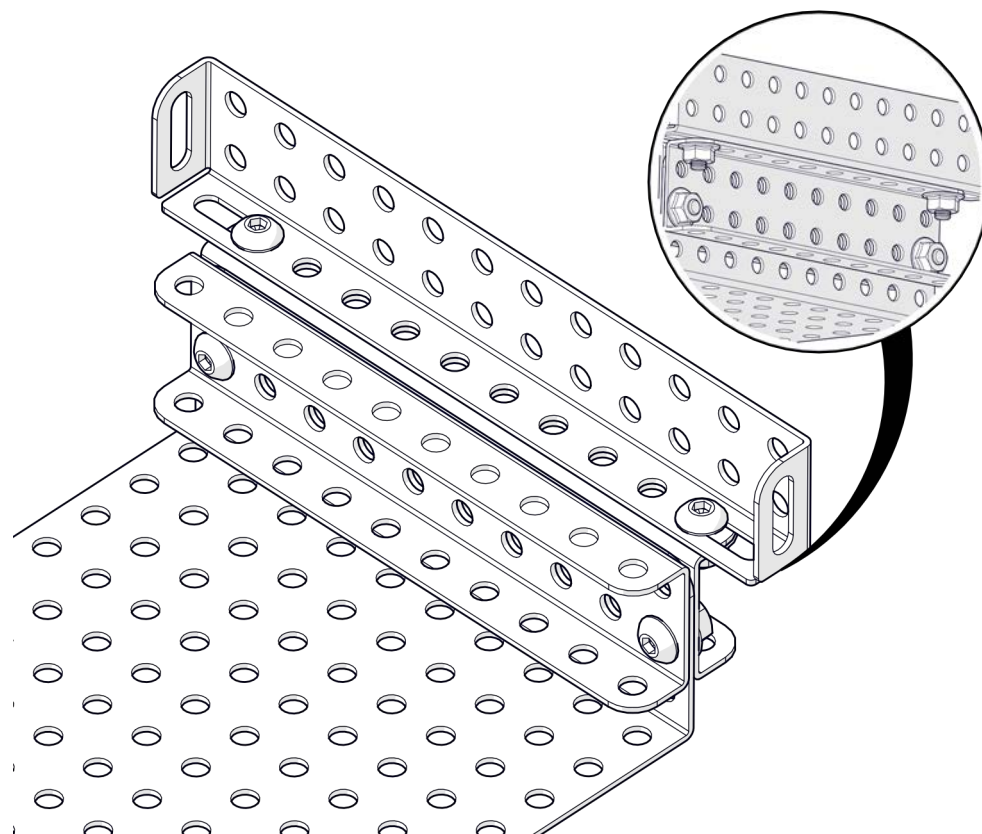

4

1x

M4x8

2x

2x