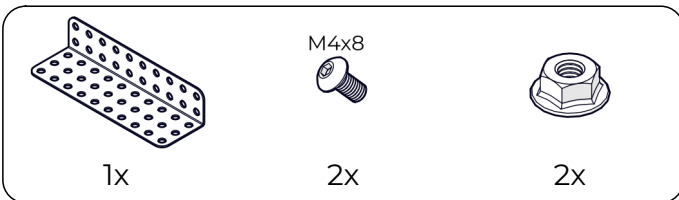

НАУЧИМ ИЗОБРЕТАТЬ
БУДУЩЕЕ

TRIK

Пушка

Инструкция по сборке

Перечень деталей

Название детали	Изображение	Количество (шт.)	Название детали	Изображение	Количество (шт.)
Угол плоский 90° 5x5		2	Балка (1_2_1)x10		2
Адаптер силового мотора 25D (1_3_1)x(1_3_1)		2	Балка (1_2_1)x15		2
Угол (1_1)x3		2	Балка (1_2_1)x20		2
Угол (1_1)x5		2	Балка (1_2)x(1_12_1)		2
Угол (2_3)x10		2	Основание корпуса (3_15_3)x10		1
Угол (3_5)x10		2	Винт M4x8		46
Угол (2_2)x20		2	Винт M4x16		4
Балка (2_3_2)x7		2	Гайка M4 фланцевая		38

Название детали	Изображение	Количество (шт.)
Гайка М4 стопорная		6
Шайба нейлоновая		4
Втулка 30 мм		2
Колесо малое		2

1

2

3

4

1x

M4x8

2x