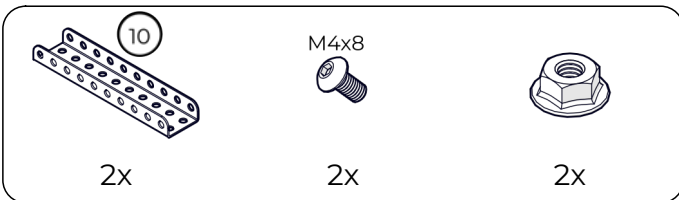

НАУЧИМ ИЗОБРЕТАТЬ
БУДУЩЕЕ

TRIK

Пушка

Инструкция по сборке

Перечень деталей

Название детали	Изображение	Количество (шт.)	Название детали	Изображение	Количество (шт.)
Угол плоский 90° 5x5		2	Балка (1_2_1)x10		2
Адаптер силового мотора 25D (1_3_1)x(1_3_1)		2	Балка (1_2_1)x15		2
Угол (1_1)x3		2	Балка (1_2_1)x20		2
Угол (1_1)x5		2	Балка (1_2)x(1_12_1)		2
Угол (2_3)x10		2	Основание корпуса (3_15_3)x10		1
Угол (3_5)x10		2	Винт M4x8		46
Угол (2_2)x20		2	Винт M4x16		4
Балка (2_3_2)x7		2	Гайка M4 фланцевая		38

Название детали	Изображение	Количество (шт.)
Гайка М4 стопорная		6
Шайба нейлоновая		4
Втулка 30 мм		2
Колесо малое		2

1

2

3

4

1x

M4x8

2x