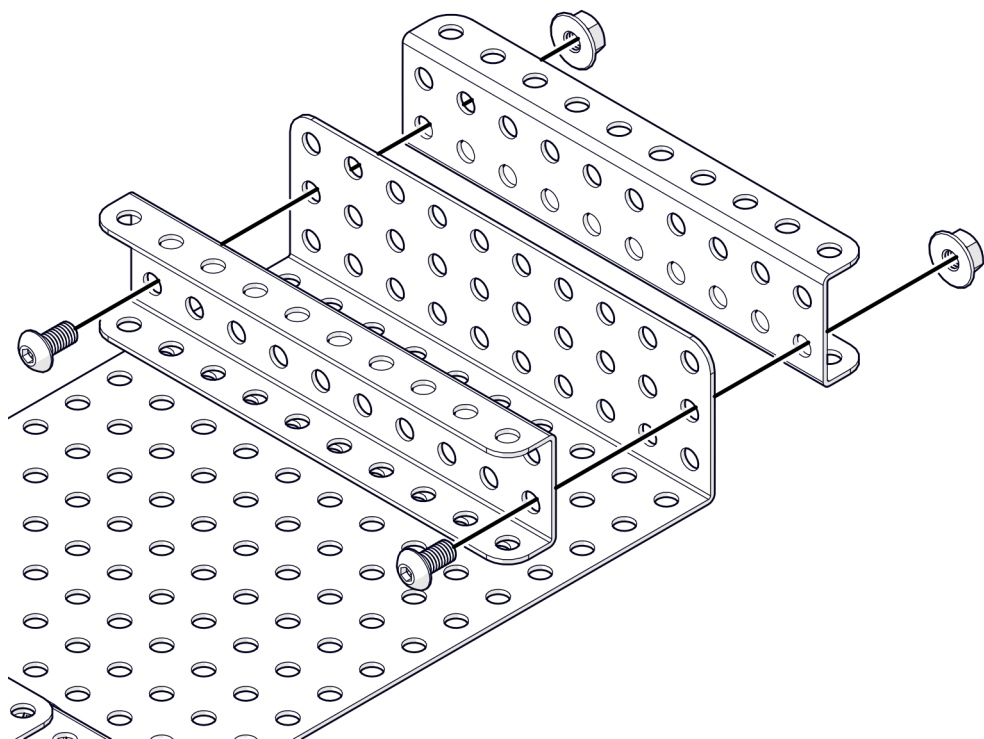

НАУЧИМ ИЗОБРЕТАТЬ
БУДУЩЕЕ

TRIK

Пушка

Инструкция по сборке

Перечень деталей

Название детали	Изображение	Количество (шт.)	Название детали	Изображение	Количество (шт.)
Угол плоский 90° 5x5		2	Балка (1_2_1)x10		2
Адаптер силового мотора 25D (1_3_1)x(1_3_1)		2	Балка (1_2_1)x15		2
Угол (1_1)x3		2	Балка (1_2_1)x20		2
Угол (1_1)x5		2	Балка (1_2)x(1_12_1)		2
Угол (2_3)x10		2	Основание корпуса (3_15_3)x10		1
Угол (3_5)x10		2	Винт M4x8		46
Угол (2_2)x20		2	Винт M4x16		4
Балка (2_3_2)x7		2	Гайка M4 фланцевая		38

Название детали	Изображение	Количество (шт.)
Гайка М4 стопорная		6
Шайба нейлоновая		4
Втулка 30 мм		2
Колесо малое		2

1

2

3

4

1x

M4x8

2x