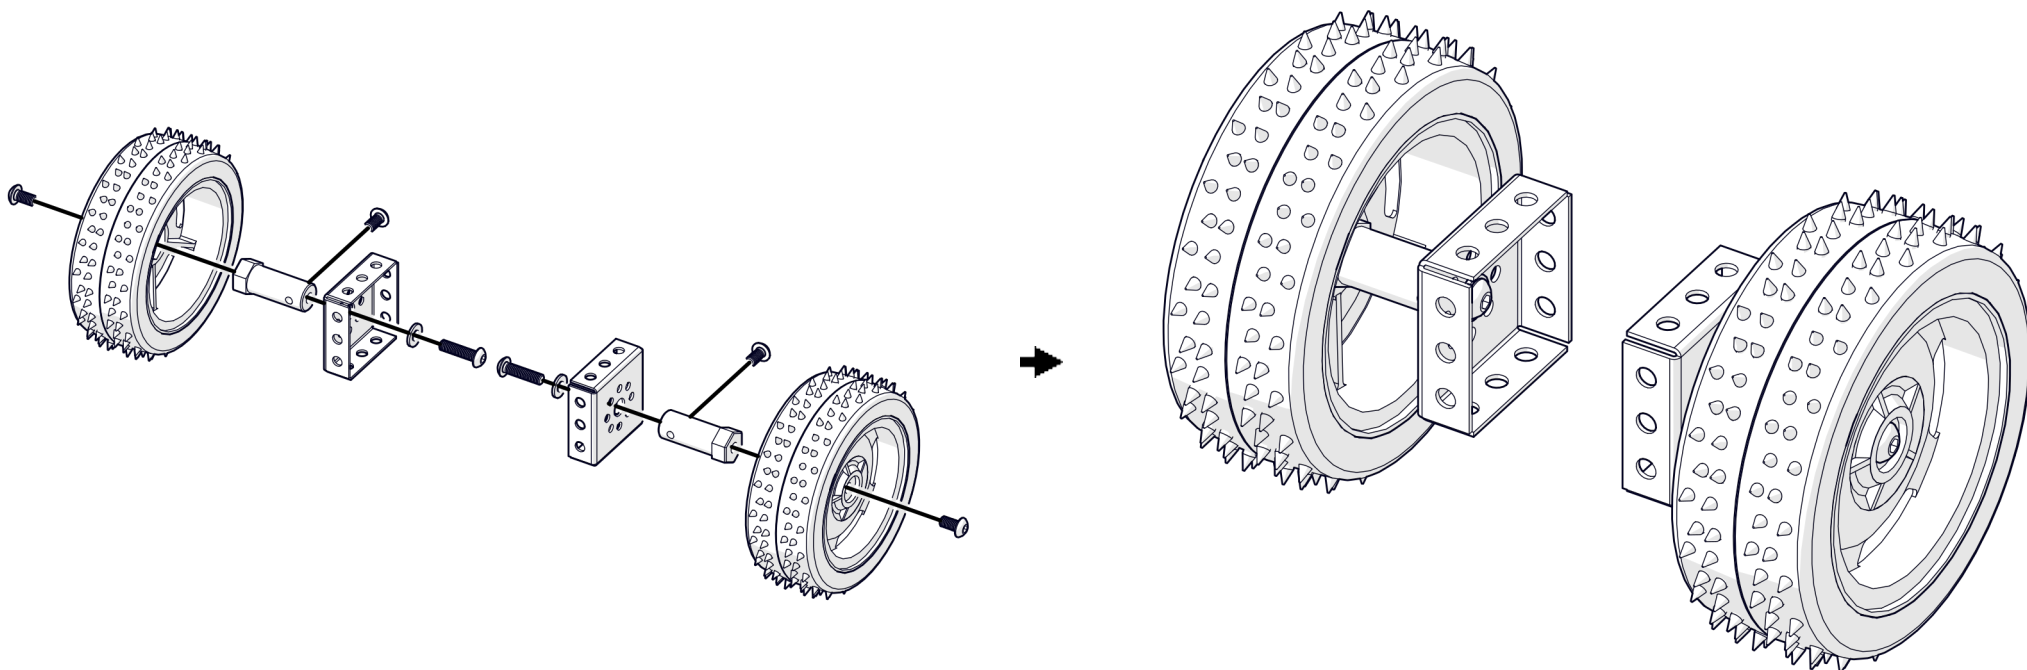

8

2x	2x	2x	2x	4x	2x