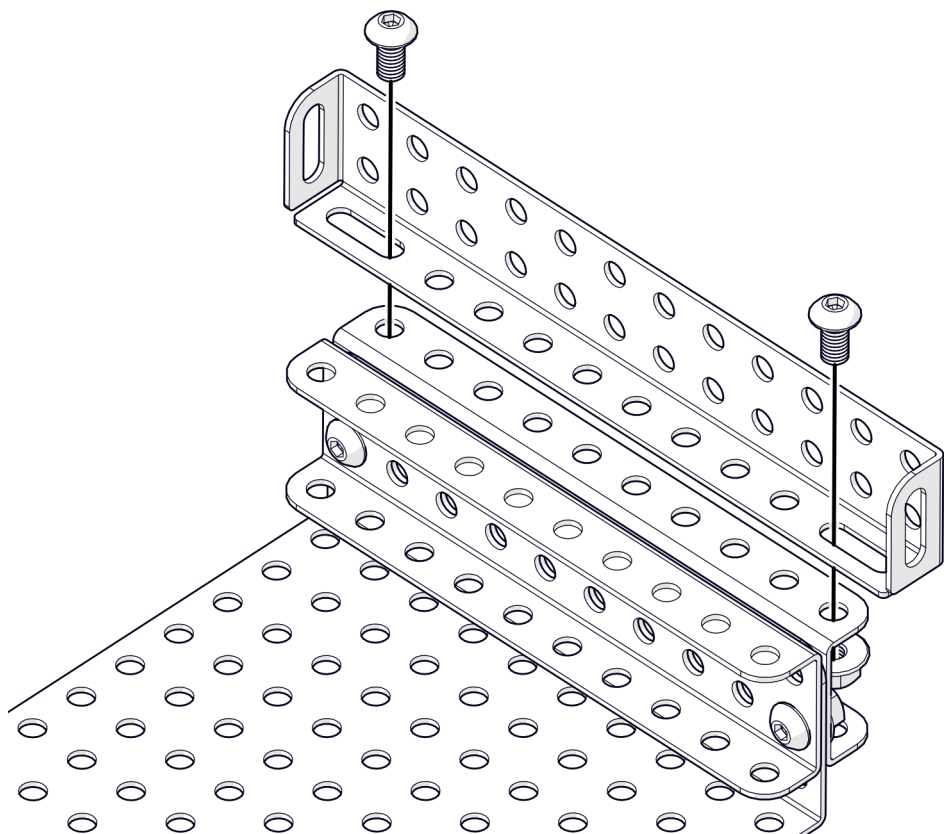

4

1x

M4x8

2x

2x