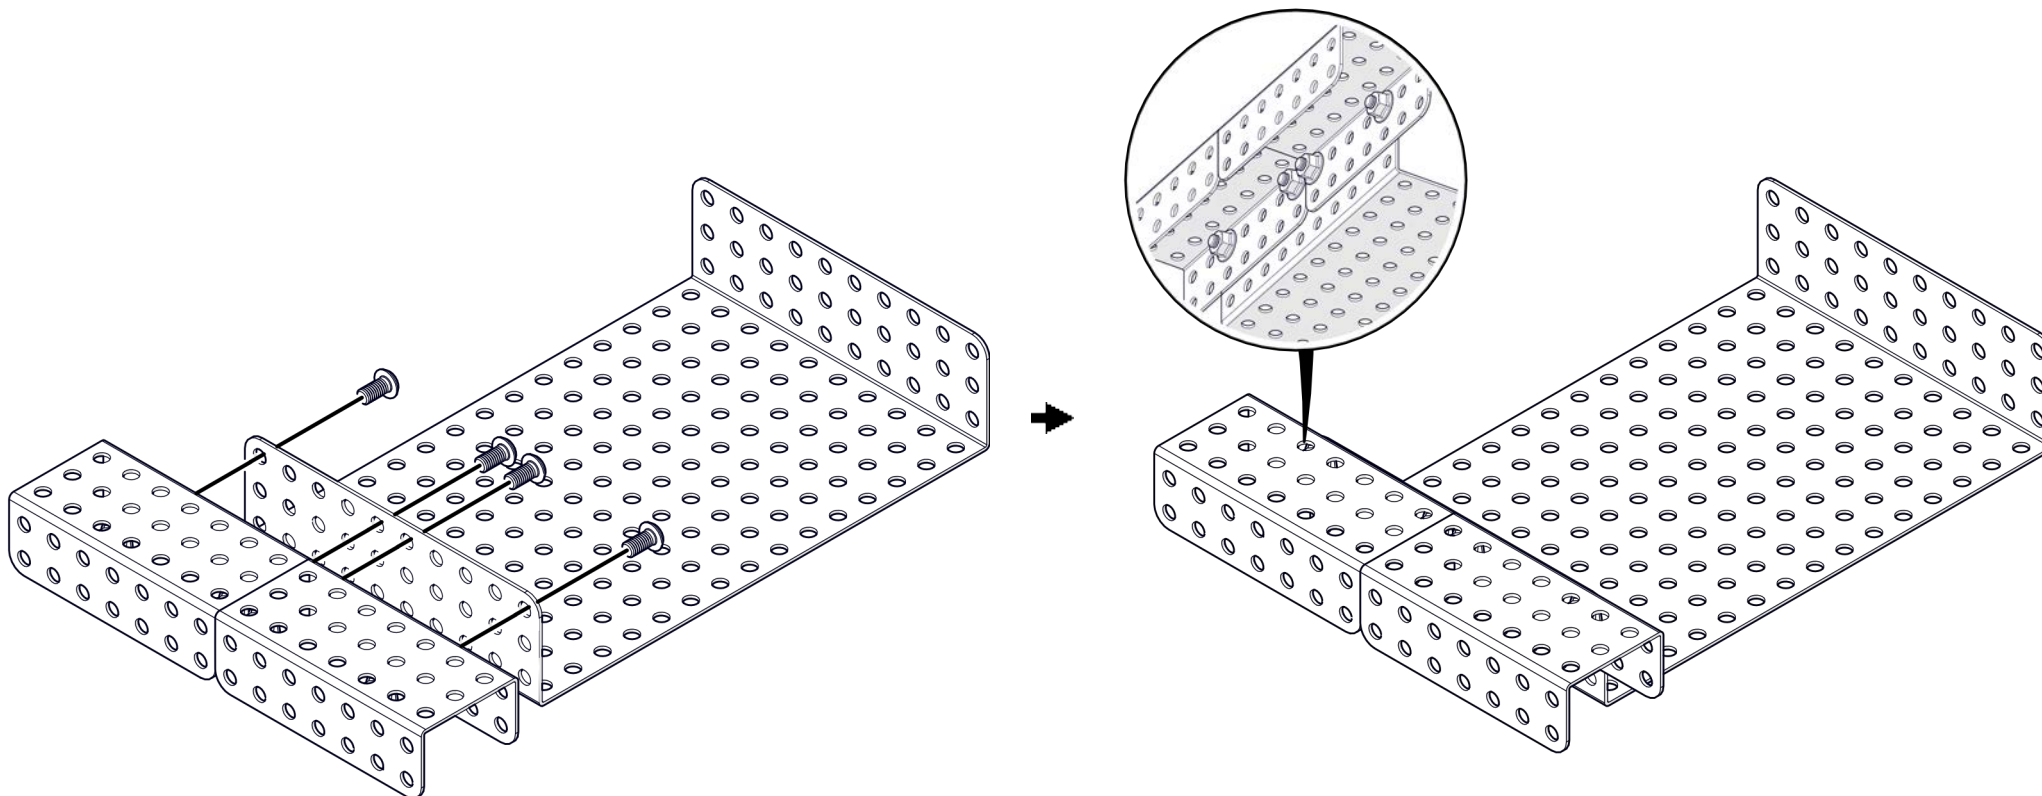

НАУЧИМ ИЗОБРЕТАТЬ
БУДУЩЕЕ

TRIK

Пушка

Инструкция по сборке

Перечень деталей

Название детали	Изображение	Количество (шт.)	Название детали	Изображение	Количество (шт.)
Угол плоский 90° 5x5		2	Балка (1_2_1)x10		2
Адаптер силового мотора 25D (1_3_1)x(1_3_1)		2	Балка (1_2_1)x15		2
Угол (1_1)x3		2	Балка (1_2_1)x20		2
Угол (1_1)x5		2	Балка (1_2)x(1_12_1)		2
Угол (2_3)x10		2	Основание корпуса (3_15_3)x10		1
Угол (3_5)x10		2	Винт M4x8		46
Угол (2_2)x20		2	Винт M4x16		4
Балка (2_3_2)x7		2	Гайка M4 фланцевая		38

Название детали	Изображение	Количество (шт.)
Гайка М4 стопорная		6
Шайба нейлоновая		4
Втулка 30 мм		2
Колесо малое		2

1

2

3

4

1x

M4x8

2x