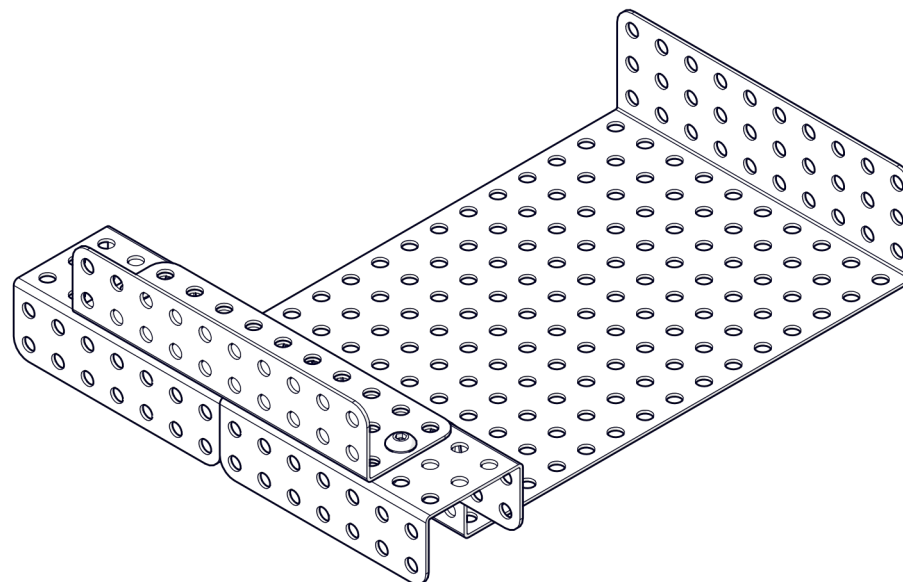

НАУЧИМ ИЗОБРЕТАТЬ
БУДУЩЕЕ

TRIK

Пушка

Инструкция по сборке

Перечень деталей

Название детали	Изображение	Количество (шт.)	Название детали	Изображение	Количество (шт.)
Угол плоский 90° 5x5		2	Балка (1_2_1)x10		2
Адаптер силового мотора 25D (1_3_1)x(1_3_1)		2	Балка (1_2_1)x15		2
Угол (1_1)x3		2	Балка (1_2_1)x20		2
Угол (1_1)x5		2	Балка (1_2)x(1_12_1)		2
Угол (2_3)x10		2	Основание корпуса (3_15_3)x10		1
Угол (3_5)x10		2	Винт M4x8		46
Угол (2_2)x20		2	Винт M4x16		4
Балка (2_3_2)x7		2	Гайка M4 фланцевая		38

Название детали	Изображение	Количество (шт.)
Гайка М4 стопорная		6
Шайба нейлоновая		4
Втулка 30 мм		2
Колесо малое		2

1

2

3

4

1x

M4x8

2x