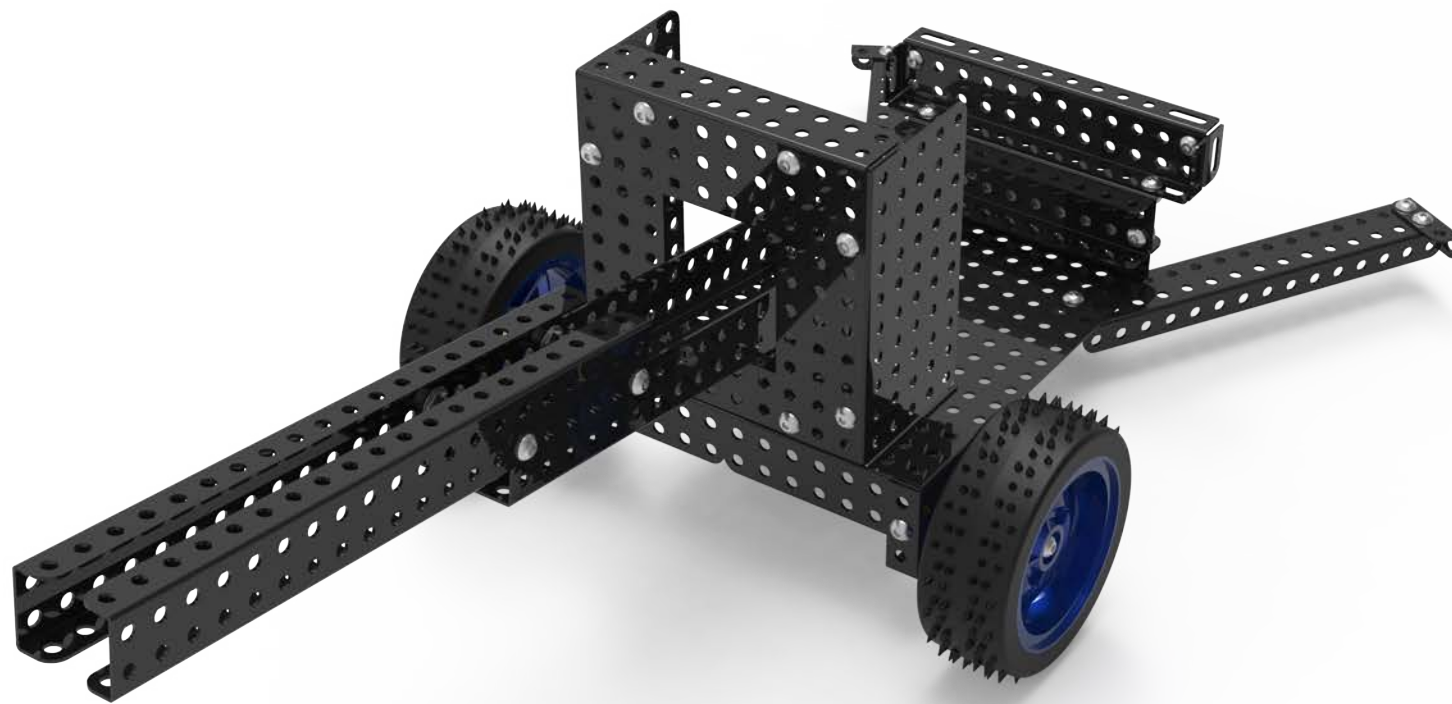

НАУЧИМ ИЗОБРЕТАТЬ
БУДУЩЕЕ

TRIK

Пушка

Инструкция по сборке

Перечень деталей

Название детали	Изображение	Количество (шт.)	Название детали	Изображение	Количество (шт.)
Угол плоский 90° 5x5		2	Балка (1_2_1)x10		2
Адаптер силового мотора 25D (1_3_1)x(1_3_1)		2	Балка (1_2_1)x15		2
Угол (1_1)x3		2	Балка (1_2_1)x20		2
Угол (1_1)x5		2	Балка (1_2)x(1_12_1)		2
Угол (2_3)x10		2	Основание корпуса (3_15_3)x10		1
Угол (3_5)x10		2	Винт M4x8		46
Угол (2_2)x20		2	Винт M4x16		4
Балка (2_3_2)x7		2	Гайка M4 фланцевая		38

Название детали	Изображение	Количество (шт.)
Гайка М4 стопорная		6
Шайба нейлоновая		4
Втулка 30 мм		2
Колесо малое		2

1

2

3

4

1x

M4x8

2x