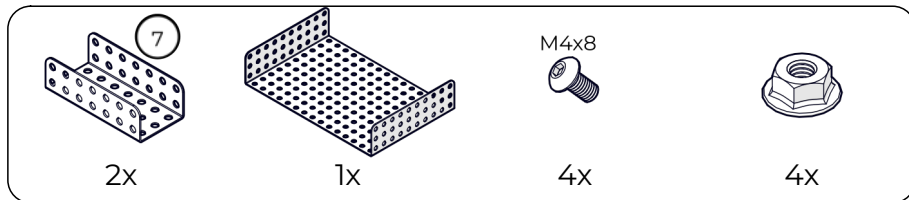

НАУЧИМ ИЗОБРЕТАТЬ
БУДУЩЕЕ

TRIK

Пушка

Инструкция по сборке

Перечень деталей

Название детали	Изображение	Количество (шт.)	Название детали	Изображение	Количество (шт.)
Угол плоский 90° 5x5		2	Балка (1_2_1)x10		2
Адаптер силового мотора 25D (1_3_1)x(1_3_1)		2	Балка (1_2_1)x15		2
Угол (1_1)x3		2	Балка (1_2_1)x20		2
Угол (1_1)x5		2	Балка (1_2)x(1_12_1)		2
Угол (2_3)x10		2	Основание корпуса (3_15_3)x10		1
Угол (3_5)x10		2	Винт M4x8		46
Угол (2_2)x20		2	Винт M4x16		4
Балка (2_3_2)x7		2	Гайка M4 фланцевая		38

Название детали	Изображение	Количество (шт.)
Гайка М4 стопорная		6
Шайба нейлоновая		4
Втулка 30 мм		2
Колесо малое		2

1

2

3

4

1x

M4x8

2x