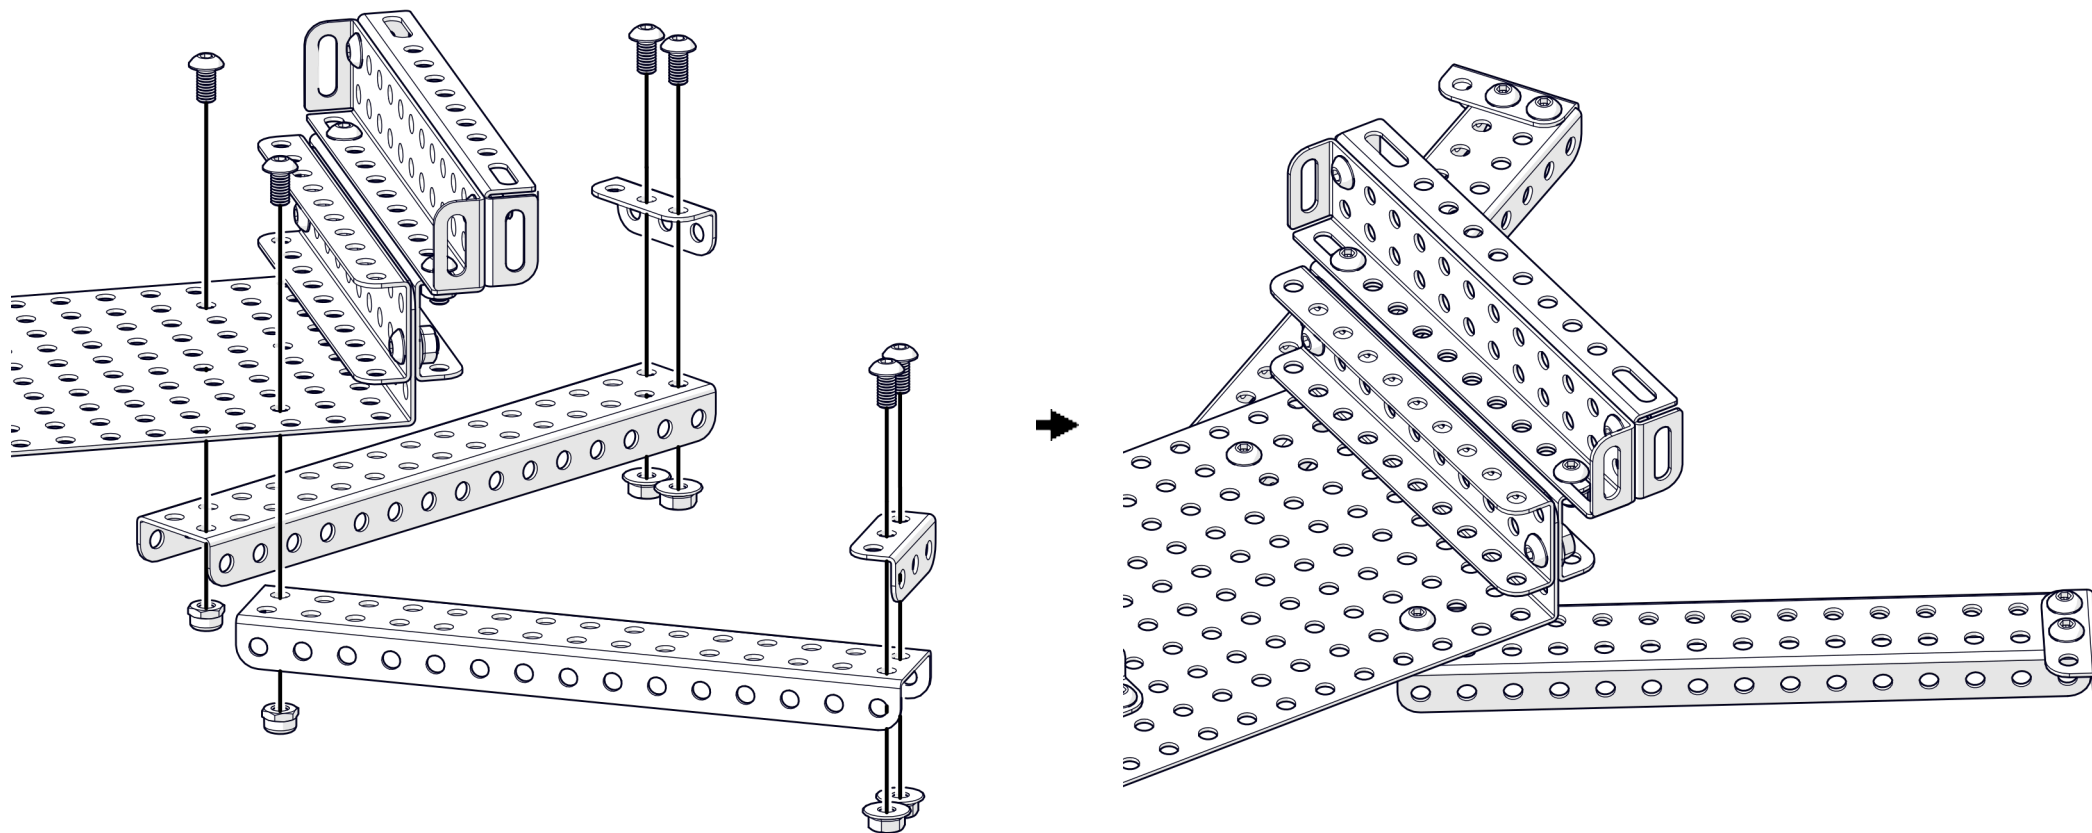

7

2x

2x

M4x8

6x

4x

2x