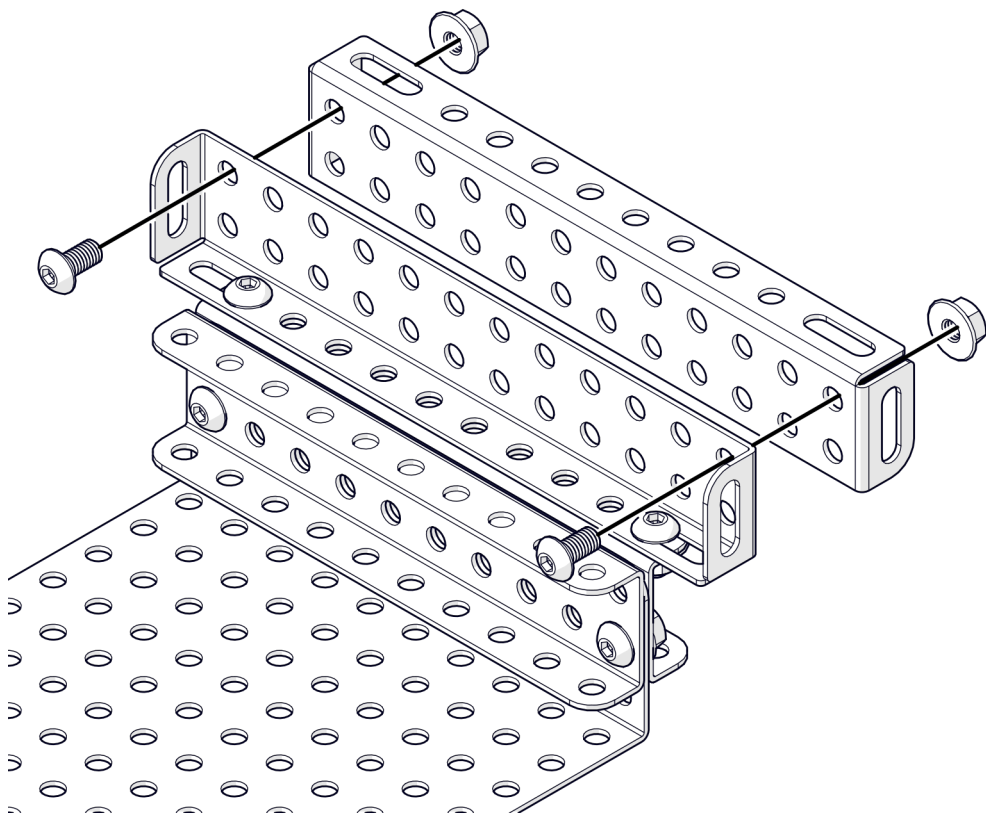

5

1x

M4x8

2x

2x