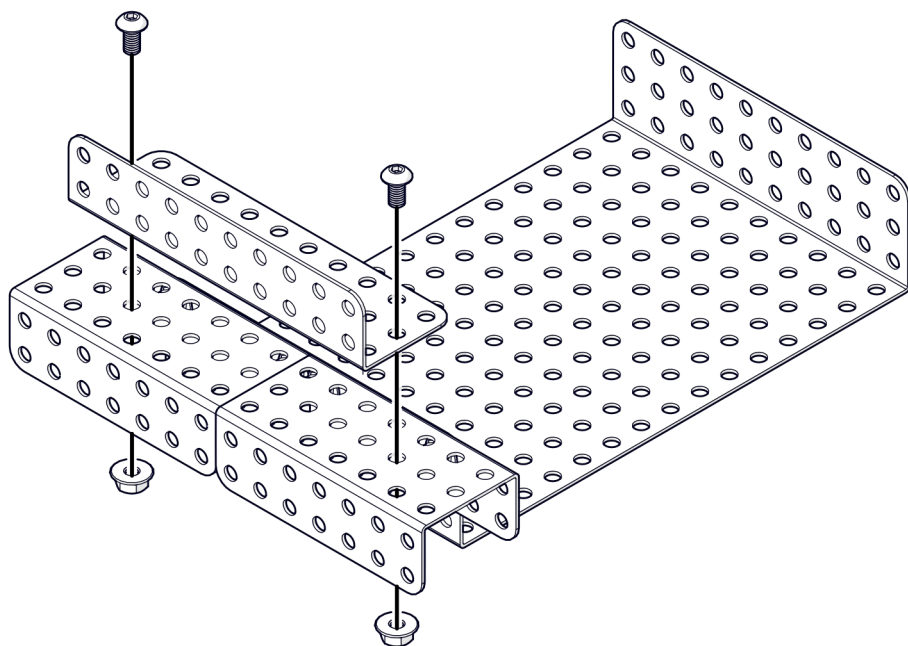

НАУЧИМ ИЗОБРЕТАТЬ
БУДУЩЕЕ

TRIK

Пушка

Инструкция по сборке

Перечень деталей

Название детали	Изображение	Количество (шт.)	Название детали	Изображение	Количество (шт.)
Угол плоский 90° 5x5		2	Балка (1_2_1)x10		2
Адаптер силового мотора 25D (1_3_1)x(1_3_1)		2	Балка (1_2_1)x15		2
Угол (1_1)x3		2	Балка (1_2_1)x20		2
Угол (1_1)x5		2	Балка (1_2)x(1_12_1)		2
Угол (2_3)x10		2	Основание корпуса (3_15_3)x10		1
Угол (3_5)x10		2	Винт M4x8		46
Угол (2_2)x20		2	Винт M4x16		4
Балка (2_3_2)x7		2	Гайка M4 фланцевая		38

Название детали	Изображение	Количество (шт.)
Гайка М4 стопорная		6
Шайба нейлоновая		4
Втулка 30 мм		2
Колесо малое		2

1

2

3

4

1x

M4x8

2x