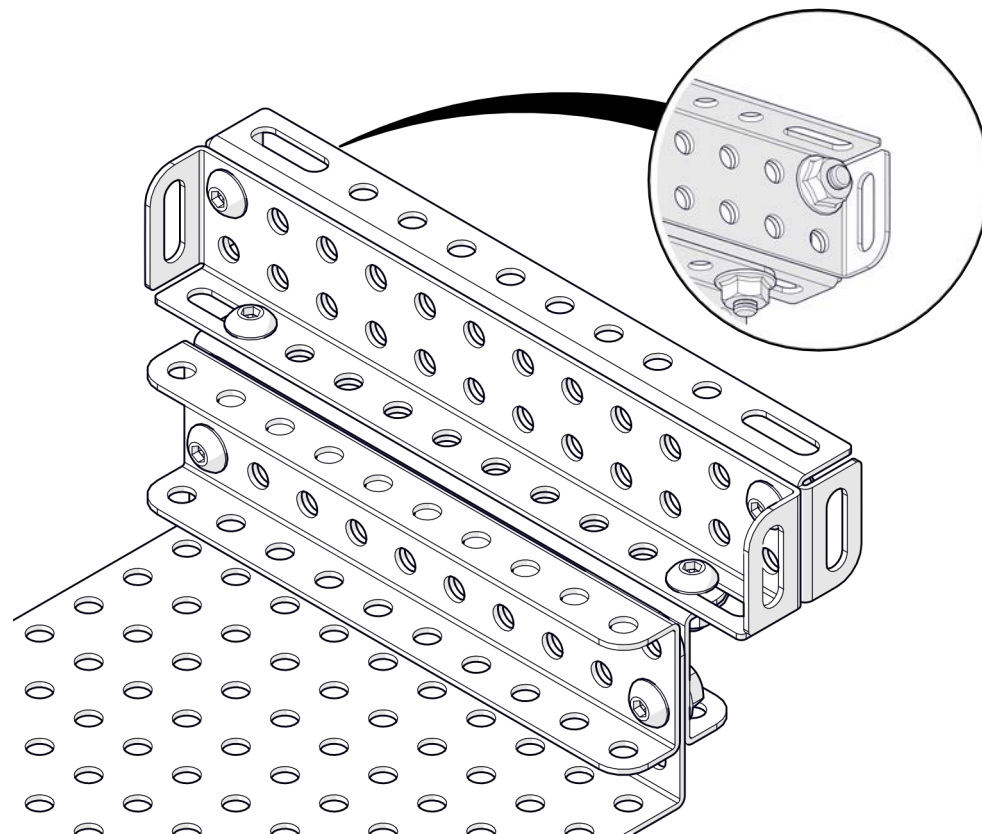

5

1x

M4x8

2x

2x