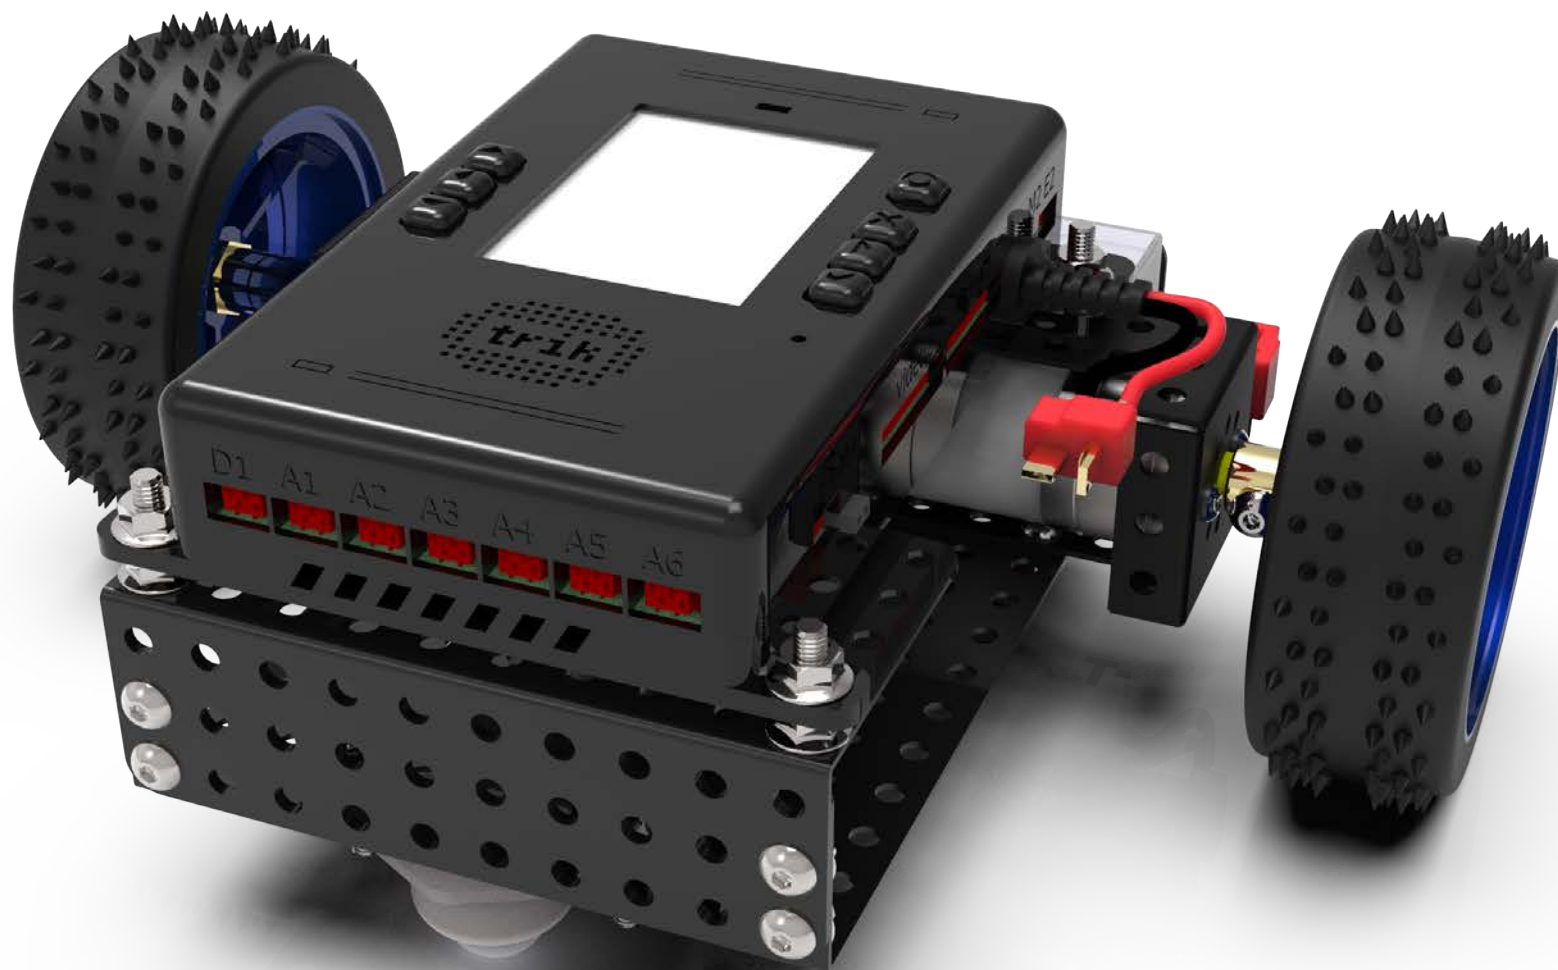

НАУЧИМ ИЗОБРЕТАТЬ
БУДУЩЕЕ

TRIK

Образовательная тележка

Инструкция по сборке

Перечень деталей

Название детали	Изображение	Количество (шт.)	Название детали	Изображение	Количество (шт.)
Адаптер силового мотора 25D (1_3_1)x(1_3_1)		2	Втулка 30 мм		2
Балка (2_3_2)x7		2	Колесо малое		2
Основание корпуса (3_15_3)x10		1	Колесо пассивное		1
Угол (3_5)x10		1	Мотор силовой 100 об/мин		2
Винт М3х6	 M3x6	4	Контроллер ТРИК		1
Винт М4х8	 M4x8	16	Аккумулятор 2200 мАч		1
Винт М4х16	 M4x16	6			
Гайка М4 фланцевая		24			

1

				
1x	1x	2x	1x	3x

2

1x

1x

M4x8

2x

M4x16