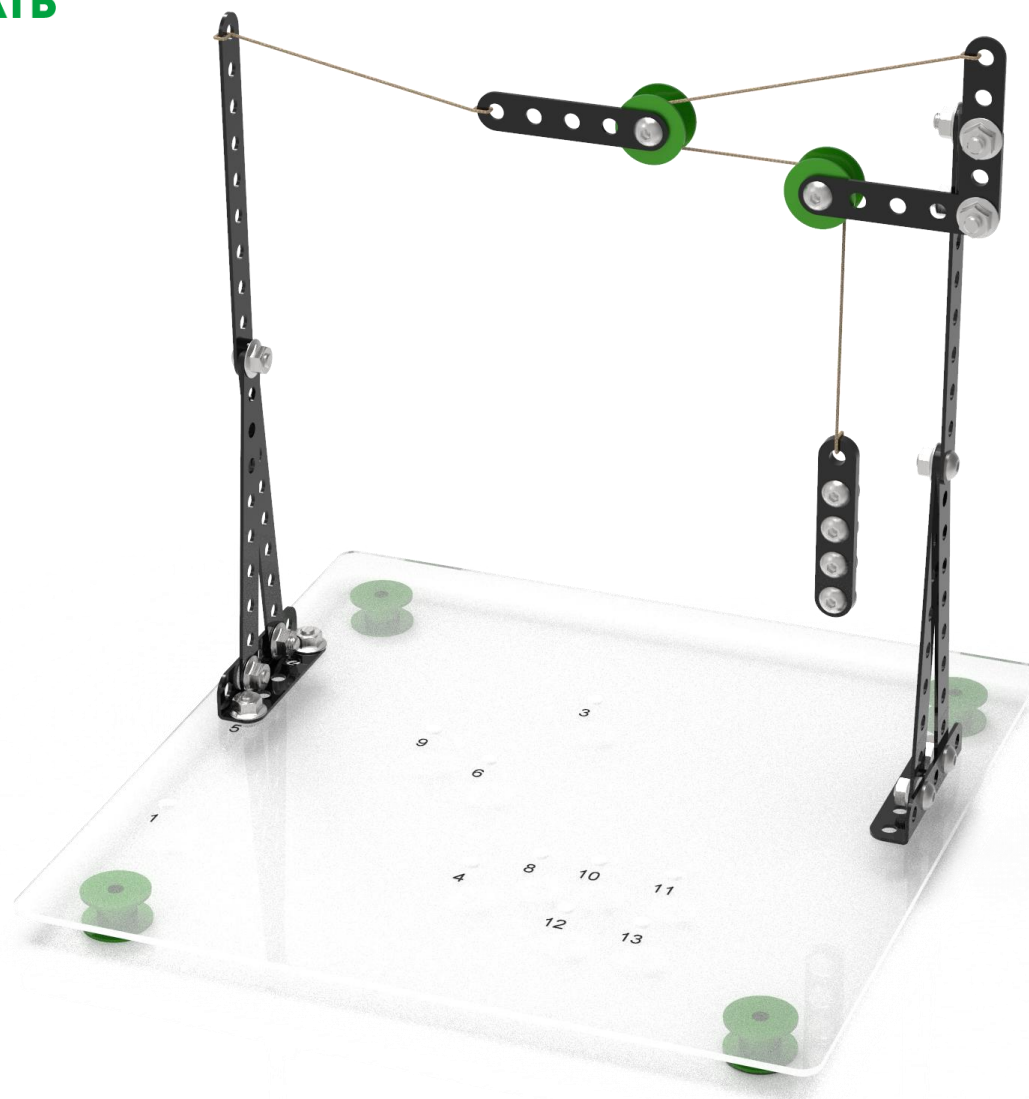

# Натяжитель провода

Инструкция по сборке

01

4x  
M4x16

2x

6x

17x

1x

2x

1x

6x

2x

1x

2x

1x

M4x8  
17x