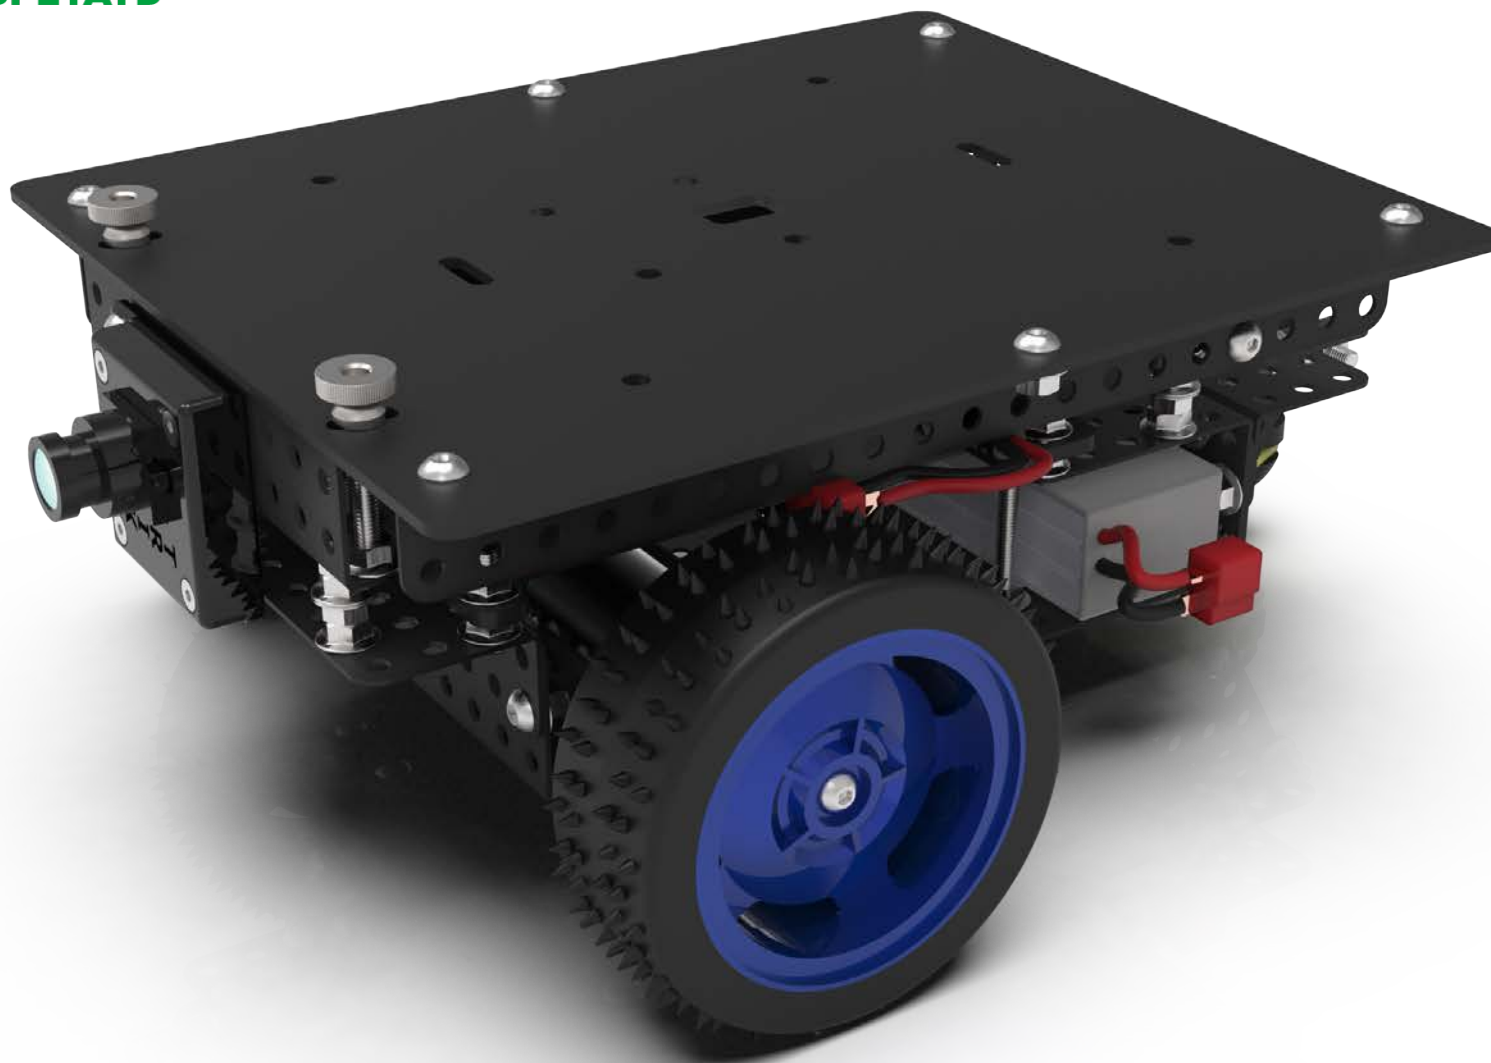

НАУЧИМ ИЗОБРЕТАТЬ
БУДУЩЕЕ

TRIK

Платформа ТРИК Геоскан

Инструкция по сборке

Перечень деталей

Название детали	Изображение	Количество (шт.)	Название детали	Изображение	Количество (шт.)
Адаптер силового мотора 25D (1_3_1)x(1_3_1)		2	Балка (1_2)x(1_12_1)		1
Треугольник 4x4		2	Основание корпуса (3_15_3)x10		1
Угол (1_1)x5		2	Винт M3x6		4
Угол (2_3)x10		2	Винт M4x8		32
Угол (3_5)x10		1	Винт M4x16		10
Угол (2_2)x20		2	Винт M4x30		9
Балка (2_3_2)x7		2	Гайка M4 фланцевая		64
Балка (1_2_1)x10		1	Гайка M4 стопорная		3

2

Омниколесо

1

Мотор силовой
100 об/мин

2

Контроллер TRIK

1

Аккумулятор
2200 мАч

1

Название детали

Изображение

Количество (шт.)

Видеомодуль

1

Посадочная
площадка

1