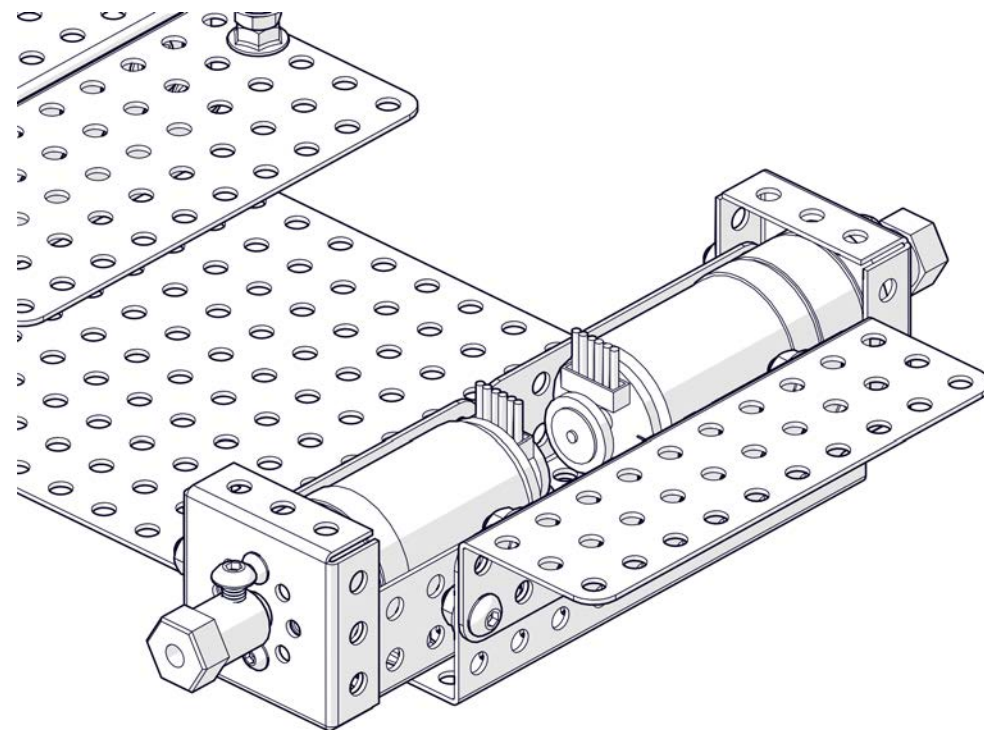

10

1x

M4x8

1x