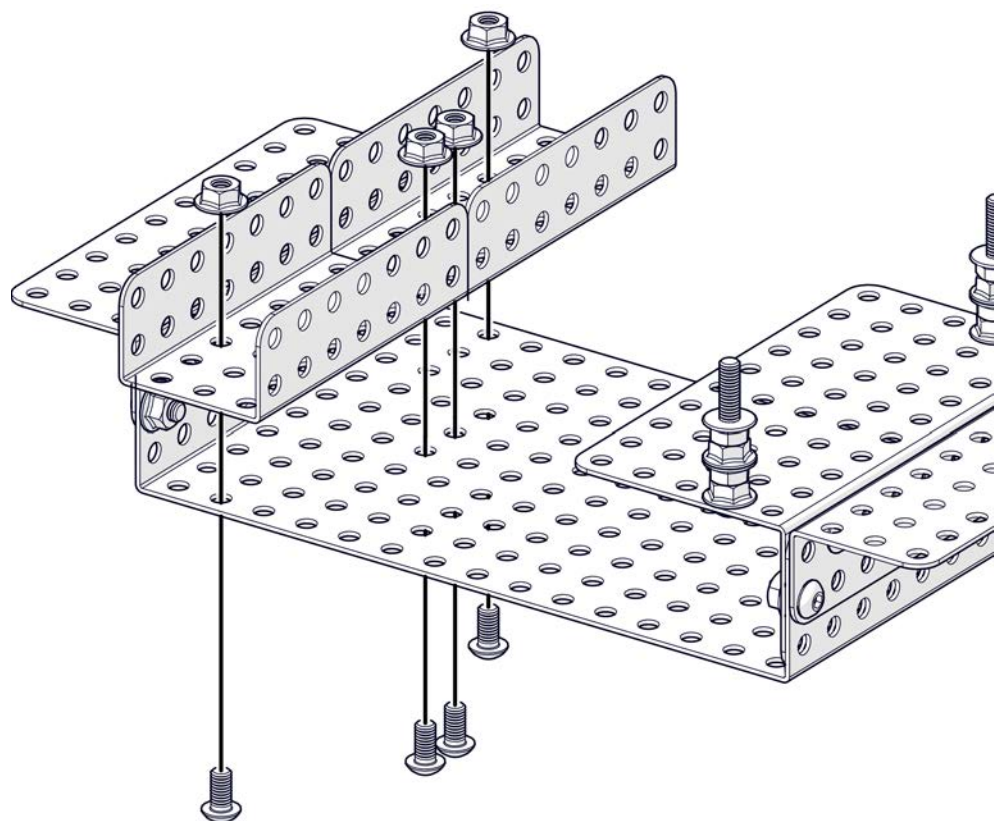

4

2x

M4x8

4x

4x