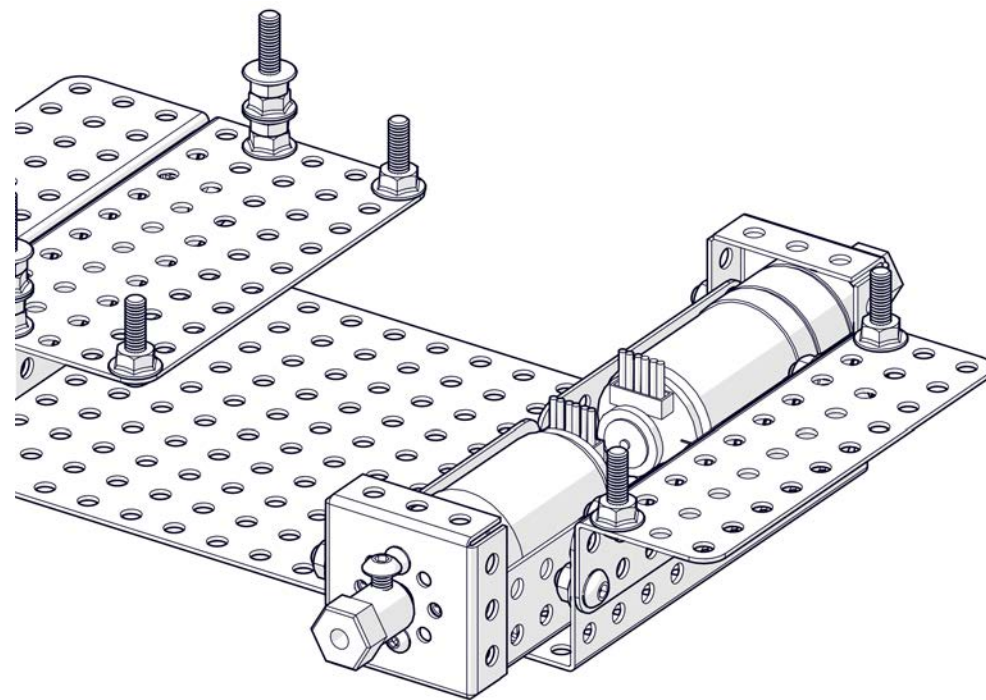

11

M4x16

4x

4x