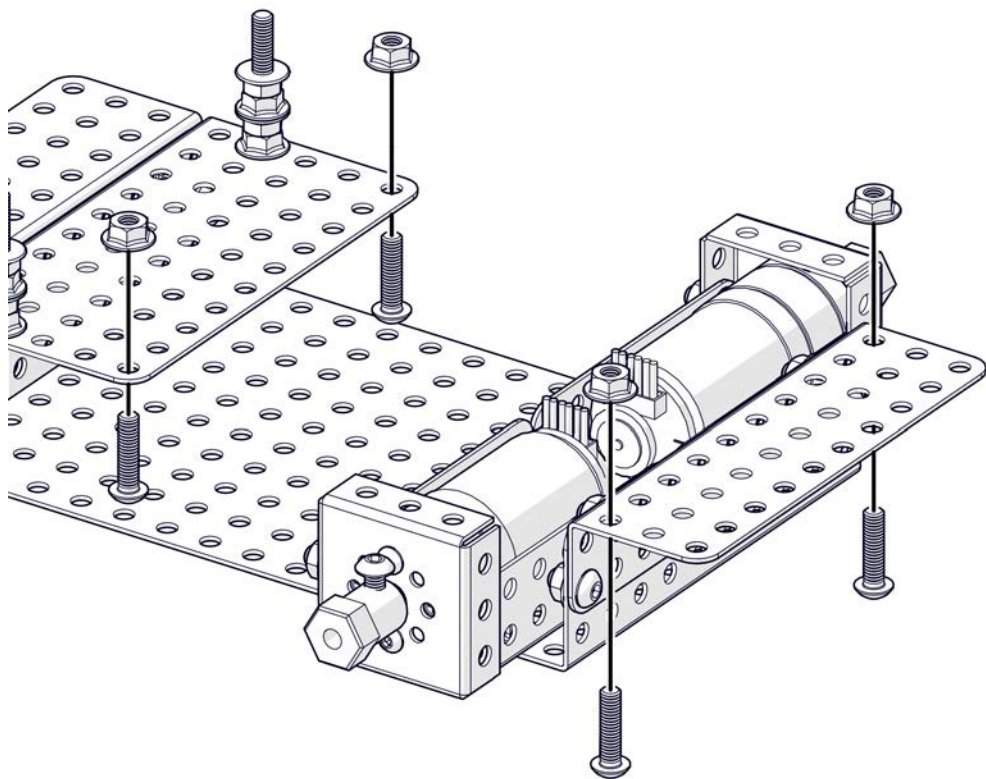

11

M4x16

4x

4x