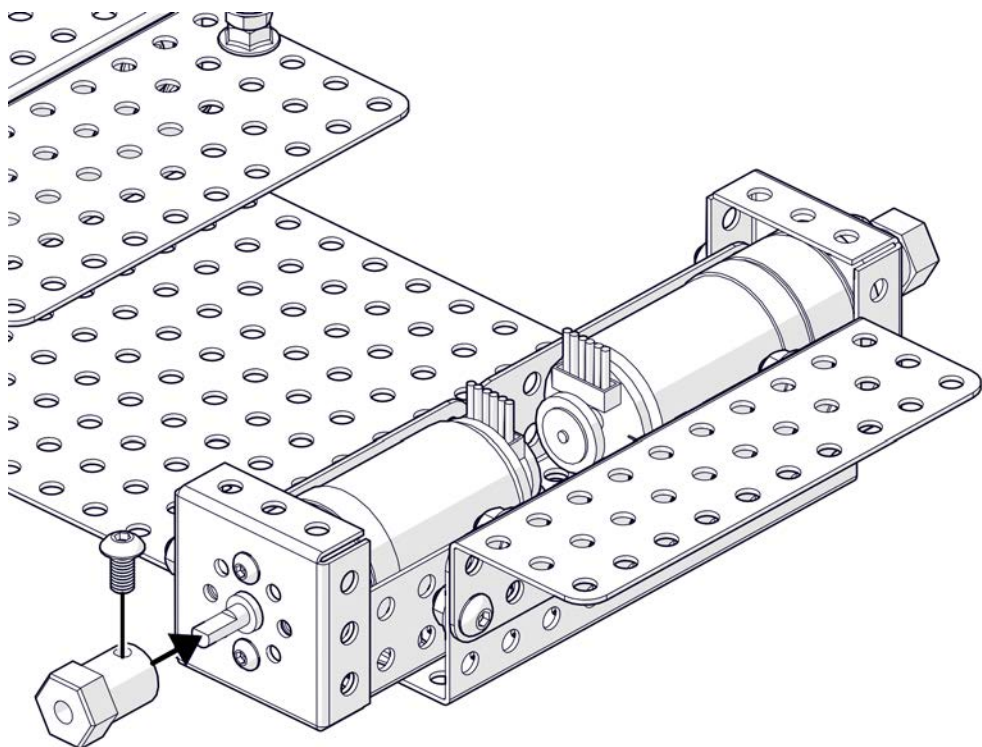

10

1x

M4x8

1x